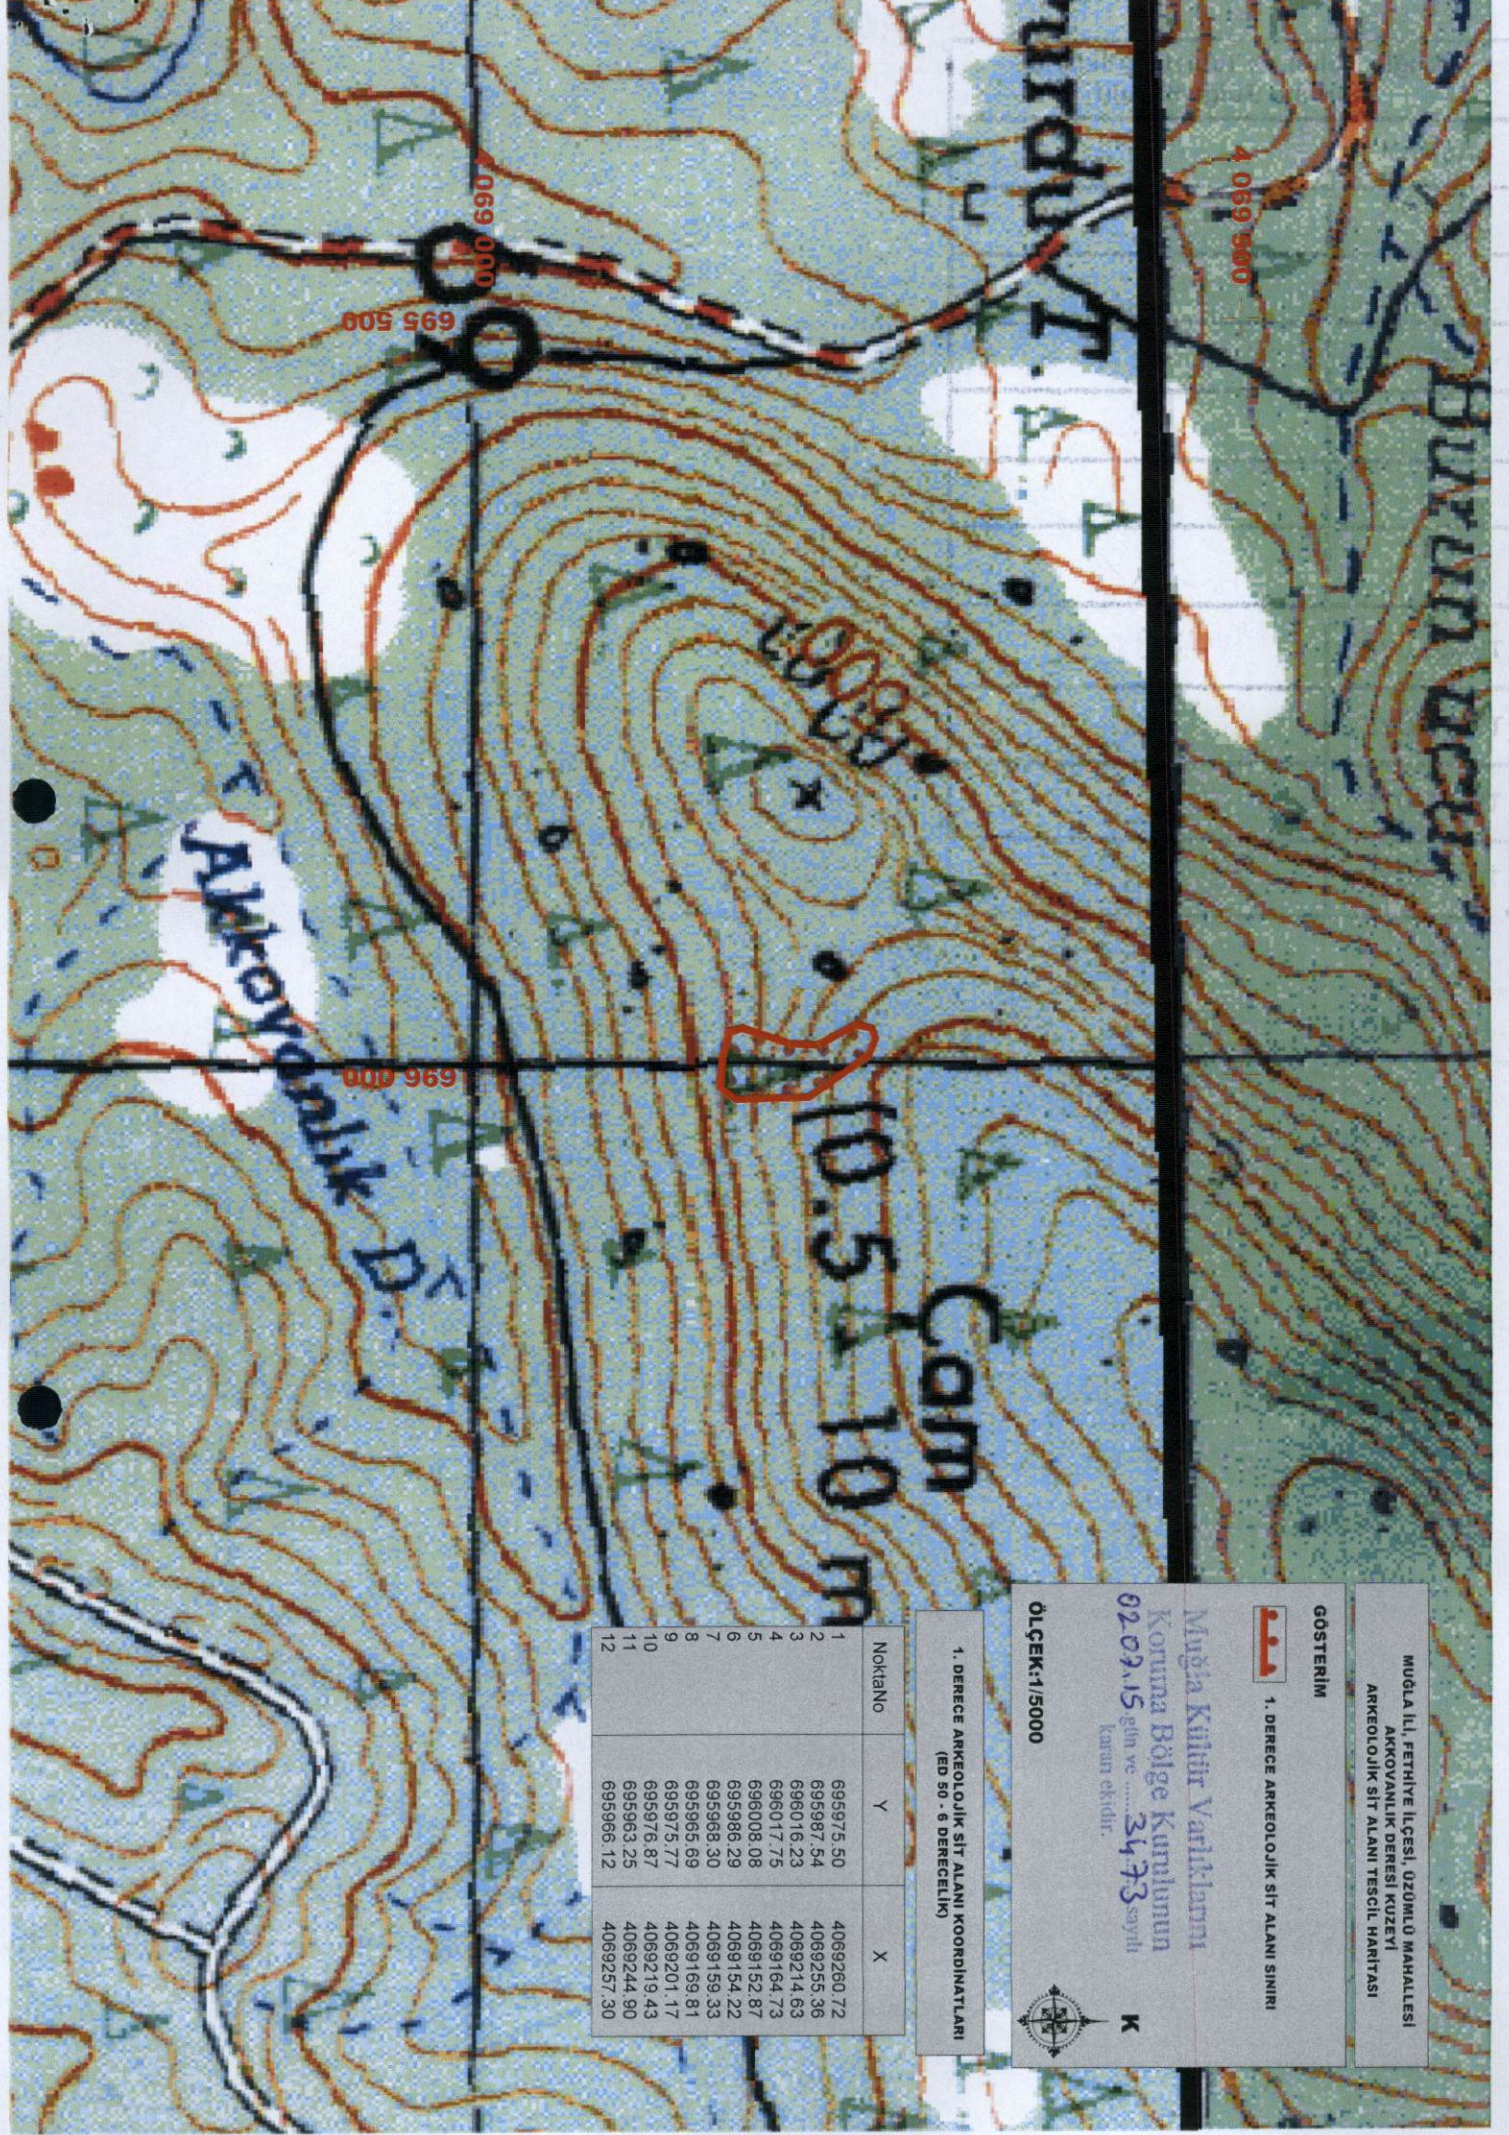

Muğla İli, Fethiye İlçesi, Yeşilüzümlü Mahallesi, Aladağ Mevkide tespit edilen kalıntıların tescil edilmesi isteğine ilişkin, Maden İşleri Genel Müdürlüğünün 11.05.2015 gün ve 252354 sayılı yazısı, Fethiye Müzesi Müdürlüğünün 24.02.2015 gün ve 270 sayılı yazısı ve Müdürlüğümüz uzmanlarının 25.03.2015 ile 25.06.2015 tarihli raporları okundu, işlem dosyası incelendi, yapılan görüşmeler sonunda;

Muğla İli, Fethiye İlçesi, Yeşilüzümlü Mahallesi, Aladağ Mevkide tespit edilen kalıntıların bulunduğu alanın, ekli 1/5000 ölçekli haritada sınırlarının işaretlendiği şekliyle I. derece arkeolojik sit alanı olarak tescil edilmesine karar verildi.

MUĞLA İLİ, FETHİYE İLÇESİ, ÜZÜMLÜ MAHALLESİ  
AKKOVALIK DERESİ KUZEVİ  
ARKEOLOJİK SİT ALANI TESOL HAKKINDA

**GÖSTERİM**

1. DERECE ARKEOLOJİK SİT ALANI SINIRI

Muğla Kültür Varlıkları

Koruma Bölge Kurulumu

02.09.15 gün ve 3473 sayılı

kararı ektir.

K

ÖLÇEK:1/5000

1. DERECE ARKEOLOJİK SİT ALANI KOORDİNATLARI  
(BD 50 - 6 DERECELİK)

NoktaNo	Y	X
1	695975.50	4069260.72
2	695987.54	4069255.36
3	696016.23	4069214.63
4	696017.75	4069164.73
5	696008.08	4069152.87
6	695986.29	4069154.22
7	695988.30	4069159.33
8	695965.69	4069169.81
9	695975.77	4069201.17
10	695976.87	4069219.43
11	695963.25	4069244.90
12	695966.12	4069257.30