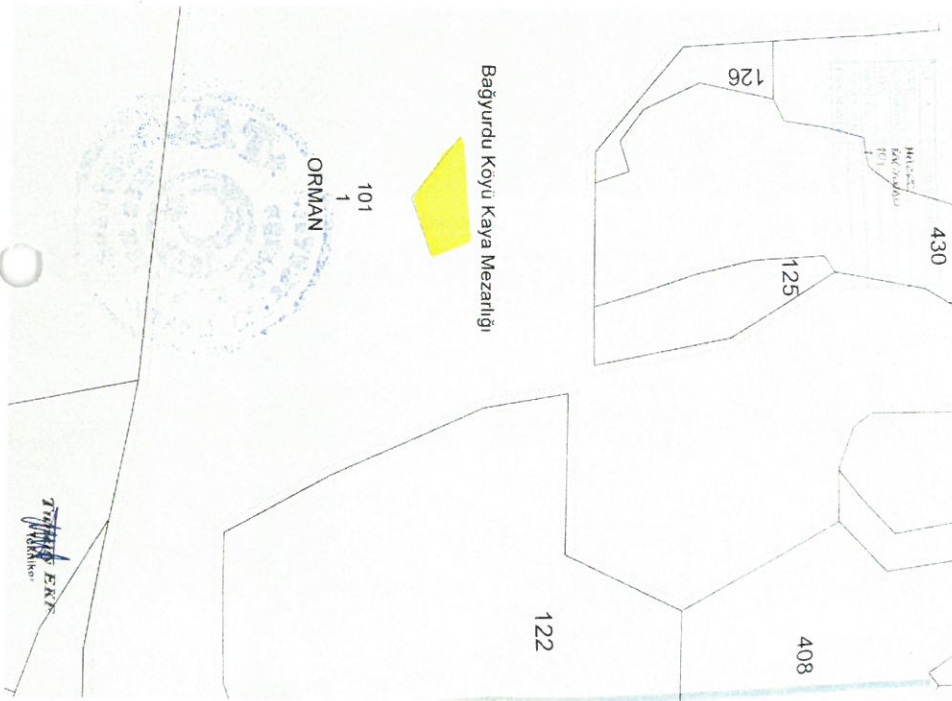

AVRUPA KONSEYİ	DOĞAL VE KÜLTÜREL VARLIKLARI KORUMA ENVANTERİ	D.K.V.K.E.	SİT	ENVANTER NO	
T Ü R K İ Y E	KÜLTÜR VARLIKLARI VE MÜZELER GENEL MÜDÜRLÜĞÜ			HARİTA NO	
İLİ : DİYARBAKIR	İLÇESİ : HAZRO	MAHALLE - KÖY : BAĞYURDU KÖYÜ	PAFTA :	ADA	PARSEL
ADI : BAĞYURDU KAYA MEZARLARI					
GENEL TANIM: Hazro ilçe merkezine yaklaşık 5 km uzaklıkta bulunan Bağyurdu Köy merkezinin 1 km kadar batısında yer alan kayalık alanda ana kaya oyularak yapılmış biri tamamlanmamış üç adet kaya mezarı tespit edilmiştir. Birinci kaya mezarı kayalık alanın en batısında yer almaktadır. İki basamaklı bir merdivene sahip mezar üç kilinelidir. İkinci kaya mezarı kuzeye bakan ovalımsi bir kemeri olan dikdörtgen bir girişe sahiptir bir nolu kaya mezarın yaklaşık 20 m doğusundadır. İkinci kaya mezarının yaklaşık 20 m doğusunda ana kaya oyularak üçüncü bir kaya mezarı daha yapılmaya çalışılmış ve eksik bırakılarak tamamlanmamıştır.					
ŞİMDİKİ TEHLİKELER :	Kaya mezarlarının çevresinde herhangi bir koruma önlemi bulunmadığı için kaçak kazılara ve dış müdahalelere açık durumdadır.				
ŞİMDİKİ DURUM :	Doğal ve beşeri faktörler sebebiyle tahrip olmuştur.				
SİT POTANSİYELİ :	I.Derece Arkeolojik Sit Alanı.				
ŞİMDİKİ KORUMA :	Herhangi bir koruma önlemi bulunmamaktadır.				
ÖNERİLEN KORUMA :	Tescil edilerek ilgili makamlara duyurulması ve kaçak kazıların önüne geçilebilmesi için gerekli tedbirlerin alınması.				
YAYIN DİZİSİ :					
GÖZLEMLER :	Alanda bilimsel sondaj, kazı ve temizlik çalışmalarının yapılması gerekmektedir.				
			KORUMA DERECESİ	I.Derece	
			HAZIRLAYANLAR	Mevlüt Çolak- Arkeolog Azad GÜL (Arkeolog)	
			Kontrol Eden:	Vehbi YURT (Müze Müdür V.)	
				01.08.2018	
			KORUMA KURULU KARARLARI		
			KORUMA KURULU ONAYI		

T.C.
Diyarbakır Kültür Varlıklarını
Koruma Bölge Kurulunun
15.10.2018 tarih ve 6227
Sayılı Karar Eki dir.

(Handwritten signatures and stamps)

(Signature)
(Signature)
(Signature)
(Signature)
(Signature)
(Signature)