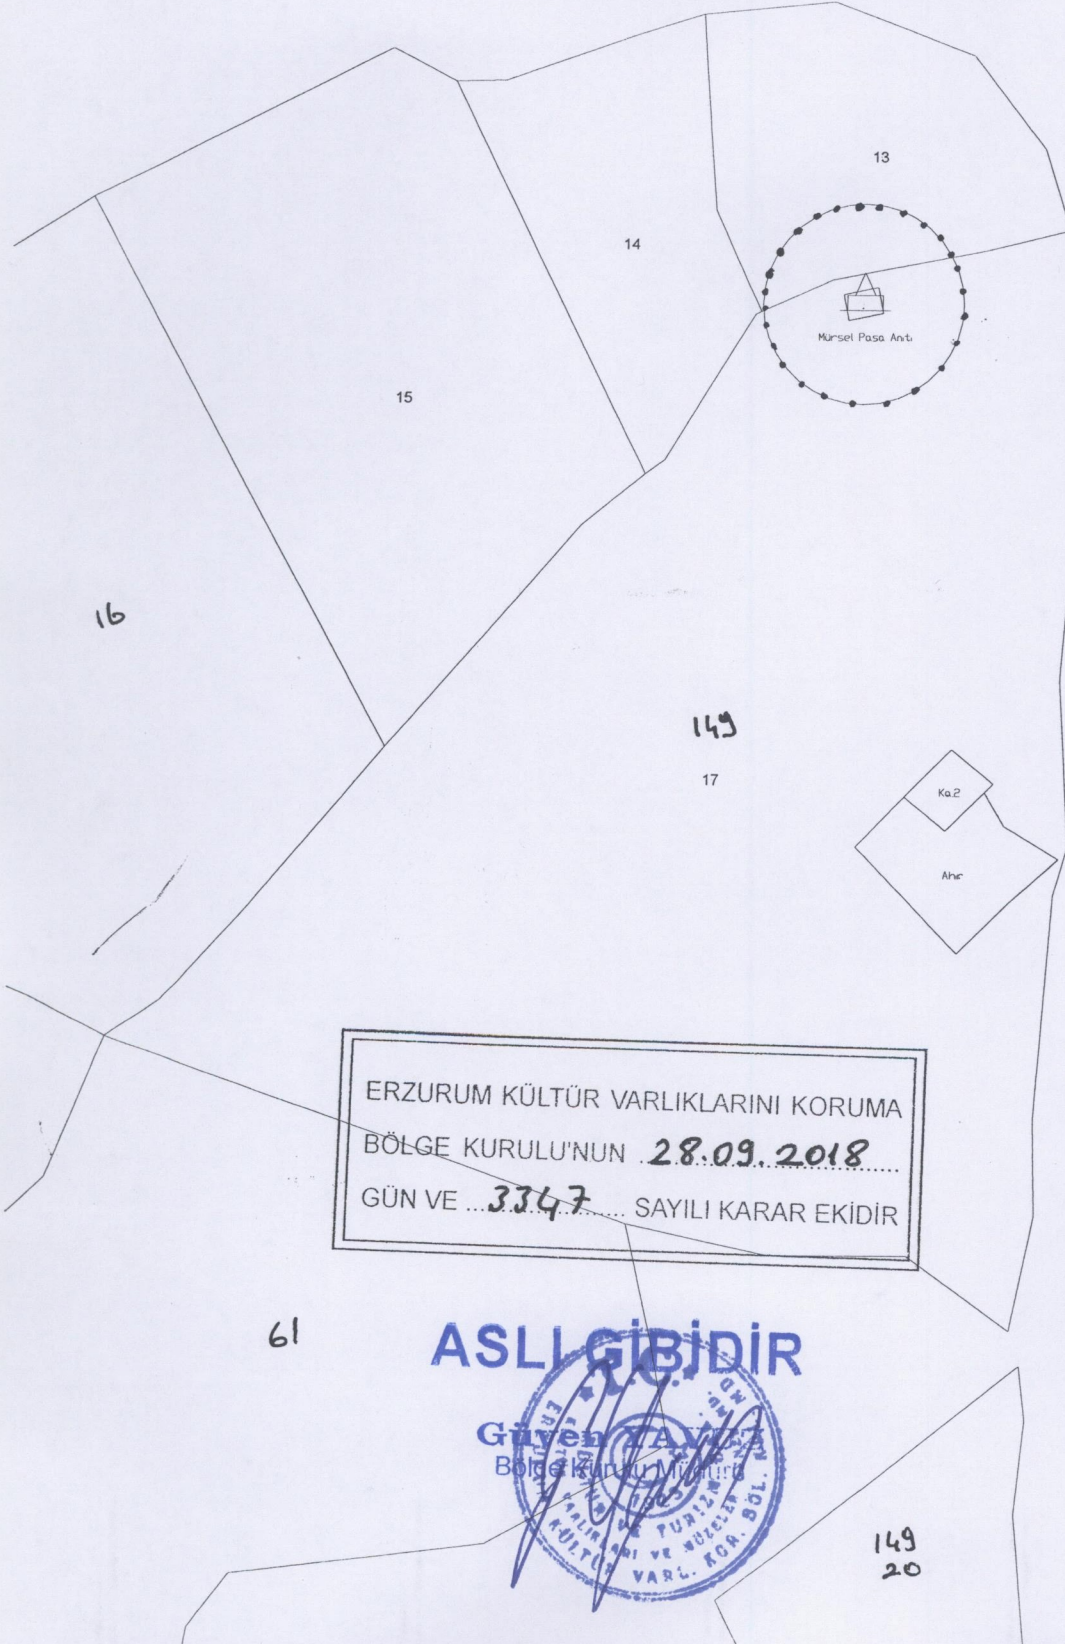

T.C.
KÜLTÜR VE TURİZM BAKANLIĞI
Erzurum Kültür Varlıklarını Koruma Bölge Kurulu

KARAR

Toplantı Tarihi ve No: 28.09.2018-190
Karar Tarihi v No : 28.09.2018-3347

Toplantı Yeri: ERZURUM

Bingöl İli, Kığı İlçesi, Çanakçı Köyünde yer alan, herhangi bir sit içinde bulunmayan ve özel mülkiyette yer alan tescilli Mürsel Paşa Anıtının korunma alanının belirlenmesi talebini içeren, Bingöl Valiliği İl Kültür ve Turizm Müdürlüğünün 24.07.2018 gün ve 621172 sayılı yazısı, Müdürlüğümüzün 2018/448197 sayılı uzman raporu okundu, dosyasındaki bilgi belgeler incelendi, yapılan görüşme sonucunda;

Bingöl İli, Kığı İlçesi, Çanakçı Köyünde yer alan Mürsel Paşa Anıtı'nın korunma alanının kararımız eki 1/1000 ölçekli haritada işaretlendiği şekliyle belirlenmesine karar verildi.

BAŞKAN

Prof. Dr. Hüseyin YURTTAŞ
(İmza)

→ Korunma Alanı Sınırı

1/1000 LİK ÇIKTI

ED50-3.DERECELİK KOORDİNE ÖZETİ

Nokta No	Y	X
1	613246.681	4336828.057
2	613246.767	4336829.030
3	613250.991	4336829.626
4	613253.284	4336829.826
5	613255.577	4336829.626
6	613257.801	4336829.030
7	613259.888	4336828.057
8	613261.773	4336826.737
9	613263.401	4336825.109
10	613264.722	4336823.223
11	613265.695	4336821.136
12	613266.290	4336818.913
13	613266.491	4336816.619
14	613266.290	4336814.326
15	613265.695	4336812.102
16	613264.722	4336810.016
17	613263.401	4336808.130
18	613261.773	4336806.502
19	613259.888	4336805.182
20	613257.801	4336804.209
21	613255.577	4336803.613
22	613253.284	4336803.412
23	613250.991	4336803.613
24	613248.767	4336804.209
25	613246.681	4336805.182
26	613244.795	4336806.502
27	613243.167	4336808.130
28	613240.874	4336812.102
29	613240.278	4336814.326
30	613240.077	4336816.619
31	613240.278	4336818.913
32	613240.874	4336821.136
33	613241.846	4336823.223
34	613243.167	4336825.109
35	613244.795	4336826.737