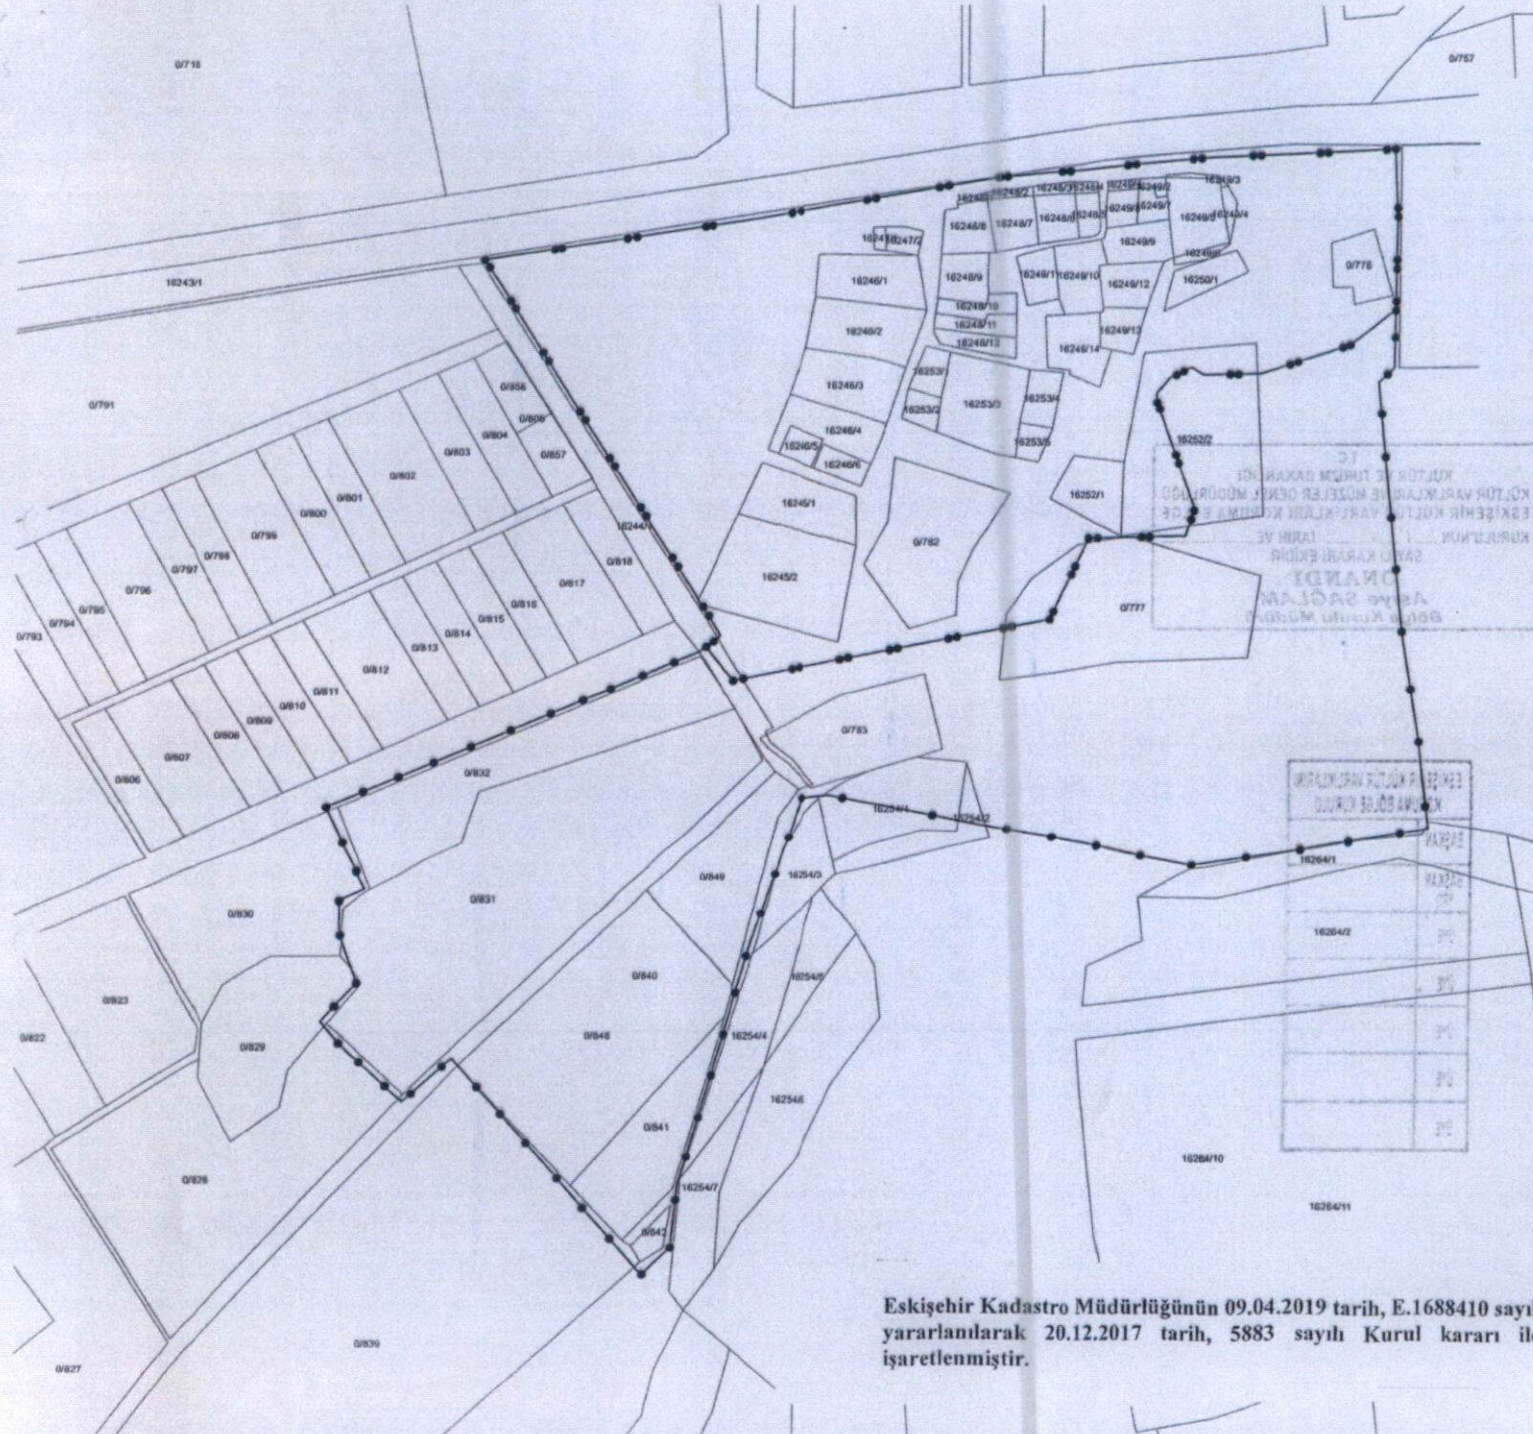

ESKİŞEHİR İLİ
ODUNPAZARI İLÇESİ ÇAVLUM MAHALLESİ
ÇAVLUM HÖYÜK
I. (BİR) VE II. (İKİ) DERECE ARKEOLOJİK SİTİ

1. ***** I. (Bir) Derece Arkeolojik Sit Sınırı
   *** II. (İki) Derece Arkeolojik Sit Sınırı

ESKİŞEHİR KÜLTÜR VARLIKLARINI KORUMA BÖLGE KURULU'NUN 22.05.2019 TARİH, 7571 SAYILI KARARI EKİDİR.

ESKİŞEHİR KÜLTÜR VARLIKLARINI
KORUMA BÖLGE KURULU'NUN
22.05.2019 TARİH, 7571 SAYILI KARARI
EKİDİR.