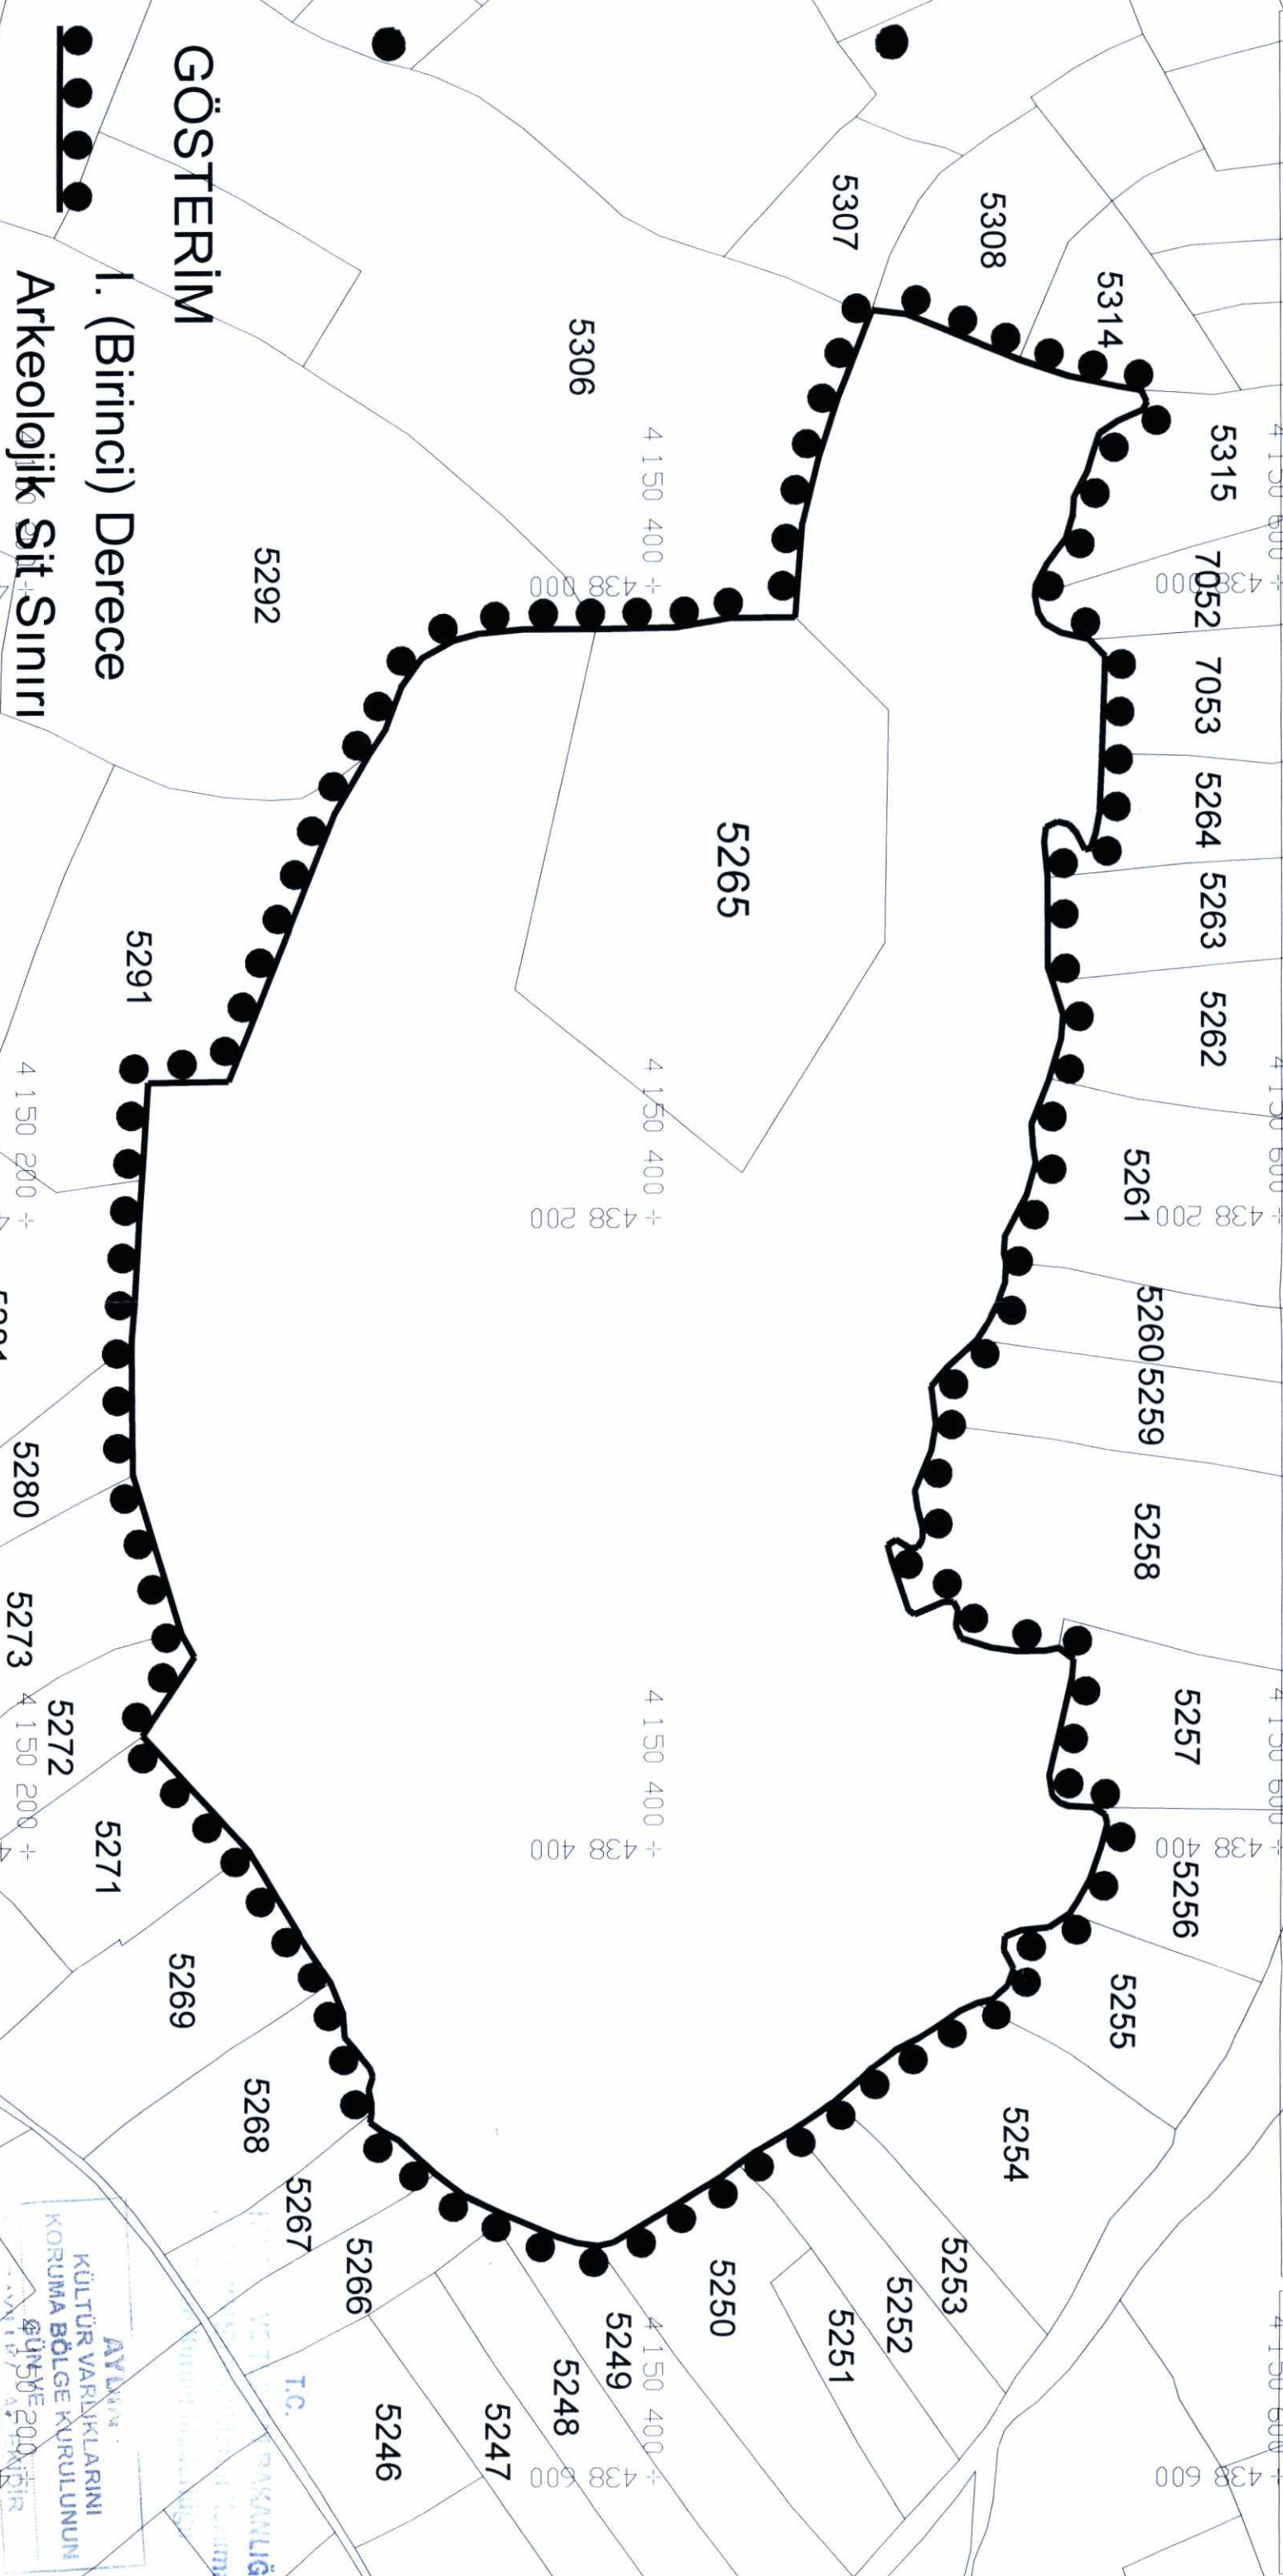

T.C.
KÜLTÜR VE TURİZM BAKANLIĞI
AYDIN KÜLTÜR VARLIKLARINI
KORUMA BÖLGE KURULU

KARAR

TOPLANTI TARİHİ VE NO: 2.06.2017 – 160
KARAR TARİHİ VE NO: 2.06.2017 – 6616

20.01.31
Toplantı Yeri
AYDIN

Denizli İli, Acıpayam İlçesi, Alaattin Mahallesi, Yanni Tepe mevkiinde bulunan, İzmir II Numaralı Kültür ve Tabiat Varlıklarını Koruma Kurulunun 05.07.2000 tarih ve 9568 sayılı kararı ile I. Derece Arkeolojik Sit olarak tescil edilen, taşınmaza ilişkin tescil haritasının koordinatlı kadastral harita kullanılarak hazırlanmadığının yapılan incelemeler sonucunda tespit edildiği belirtilerek, sit sınırlarının koordinatlı kadastral harita üzerine aplike edildiğinin bildirildiği Aydın Kültür Varlıklarını Koruma Bölge Kurulu Müdürlüğü uzmanlarınca hazırlanan 29/05/2017 tarihli rapor okundu. Ekleri ve konuya ilişkin tüm bilgi ve belgeleri üzerinde yapılan incelemeler ve görüşmeler sonucunda;

Denizli İli, Acıpayam İlçesi, Alaattin Mahallesi, Yanni Tepe mevkiinde bulunan Yanni Tepe Tümülüsü'nün I. Derece Arkeolojik Sit sınırlarına ilişkin kararımız eki koordinatlı kadastral haritanın uygun olduğuna, sit sınırları içerisine yapılacak her türlü uygulama öncesinde Kültür ve Tabiat Varlıklarını Koruma Yüksek Kurulunun 05/11/1999 tarih ve 658 sayılı ilke kararı gereğince Kurulumuzdan izin alınması gerektiğine, karar verildi.

Acıpayam Belediyesi
BULUNMADI

DENİZLİ İLİ ACIPAYAM İLÇESİ ALAATTIN MAHALLESİ
YANNI TEPE TÜMÜLÜSÜ
I. DERECE ARKEOLOJİK SİT HARİTASI

ÖLÇEK : 1/2000

GÖSTERİM

I. (Birinci) Derece

Arkeolojik Sit Sınırı

ED 50 3 DERECE KOORDİNAT SİSTEMİNDE HAZIRLANMIŞTIR
SİT SINIRLARINDA ÇİZGİ KOORDİNAT ESAS ALINACAKTIR.