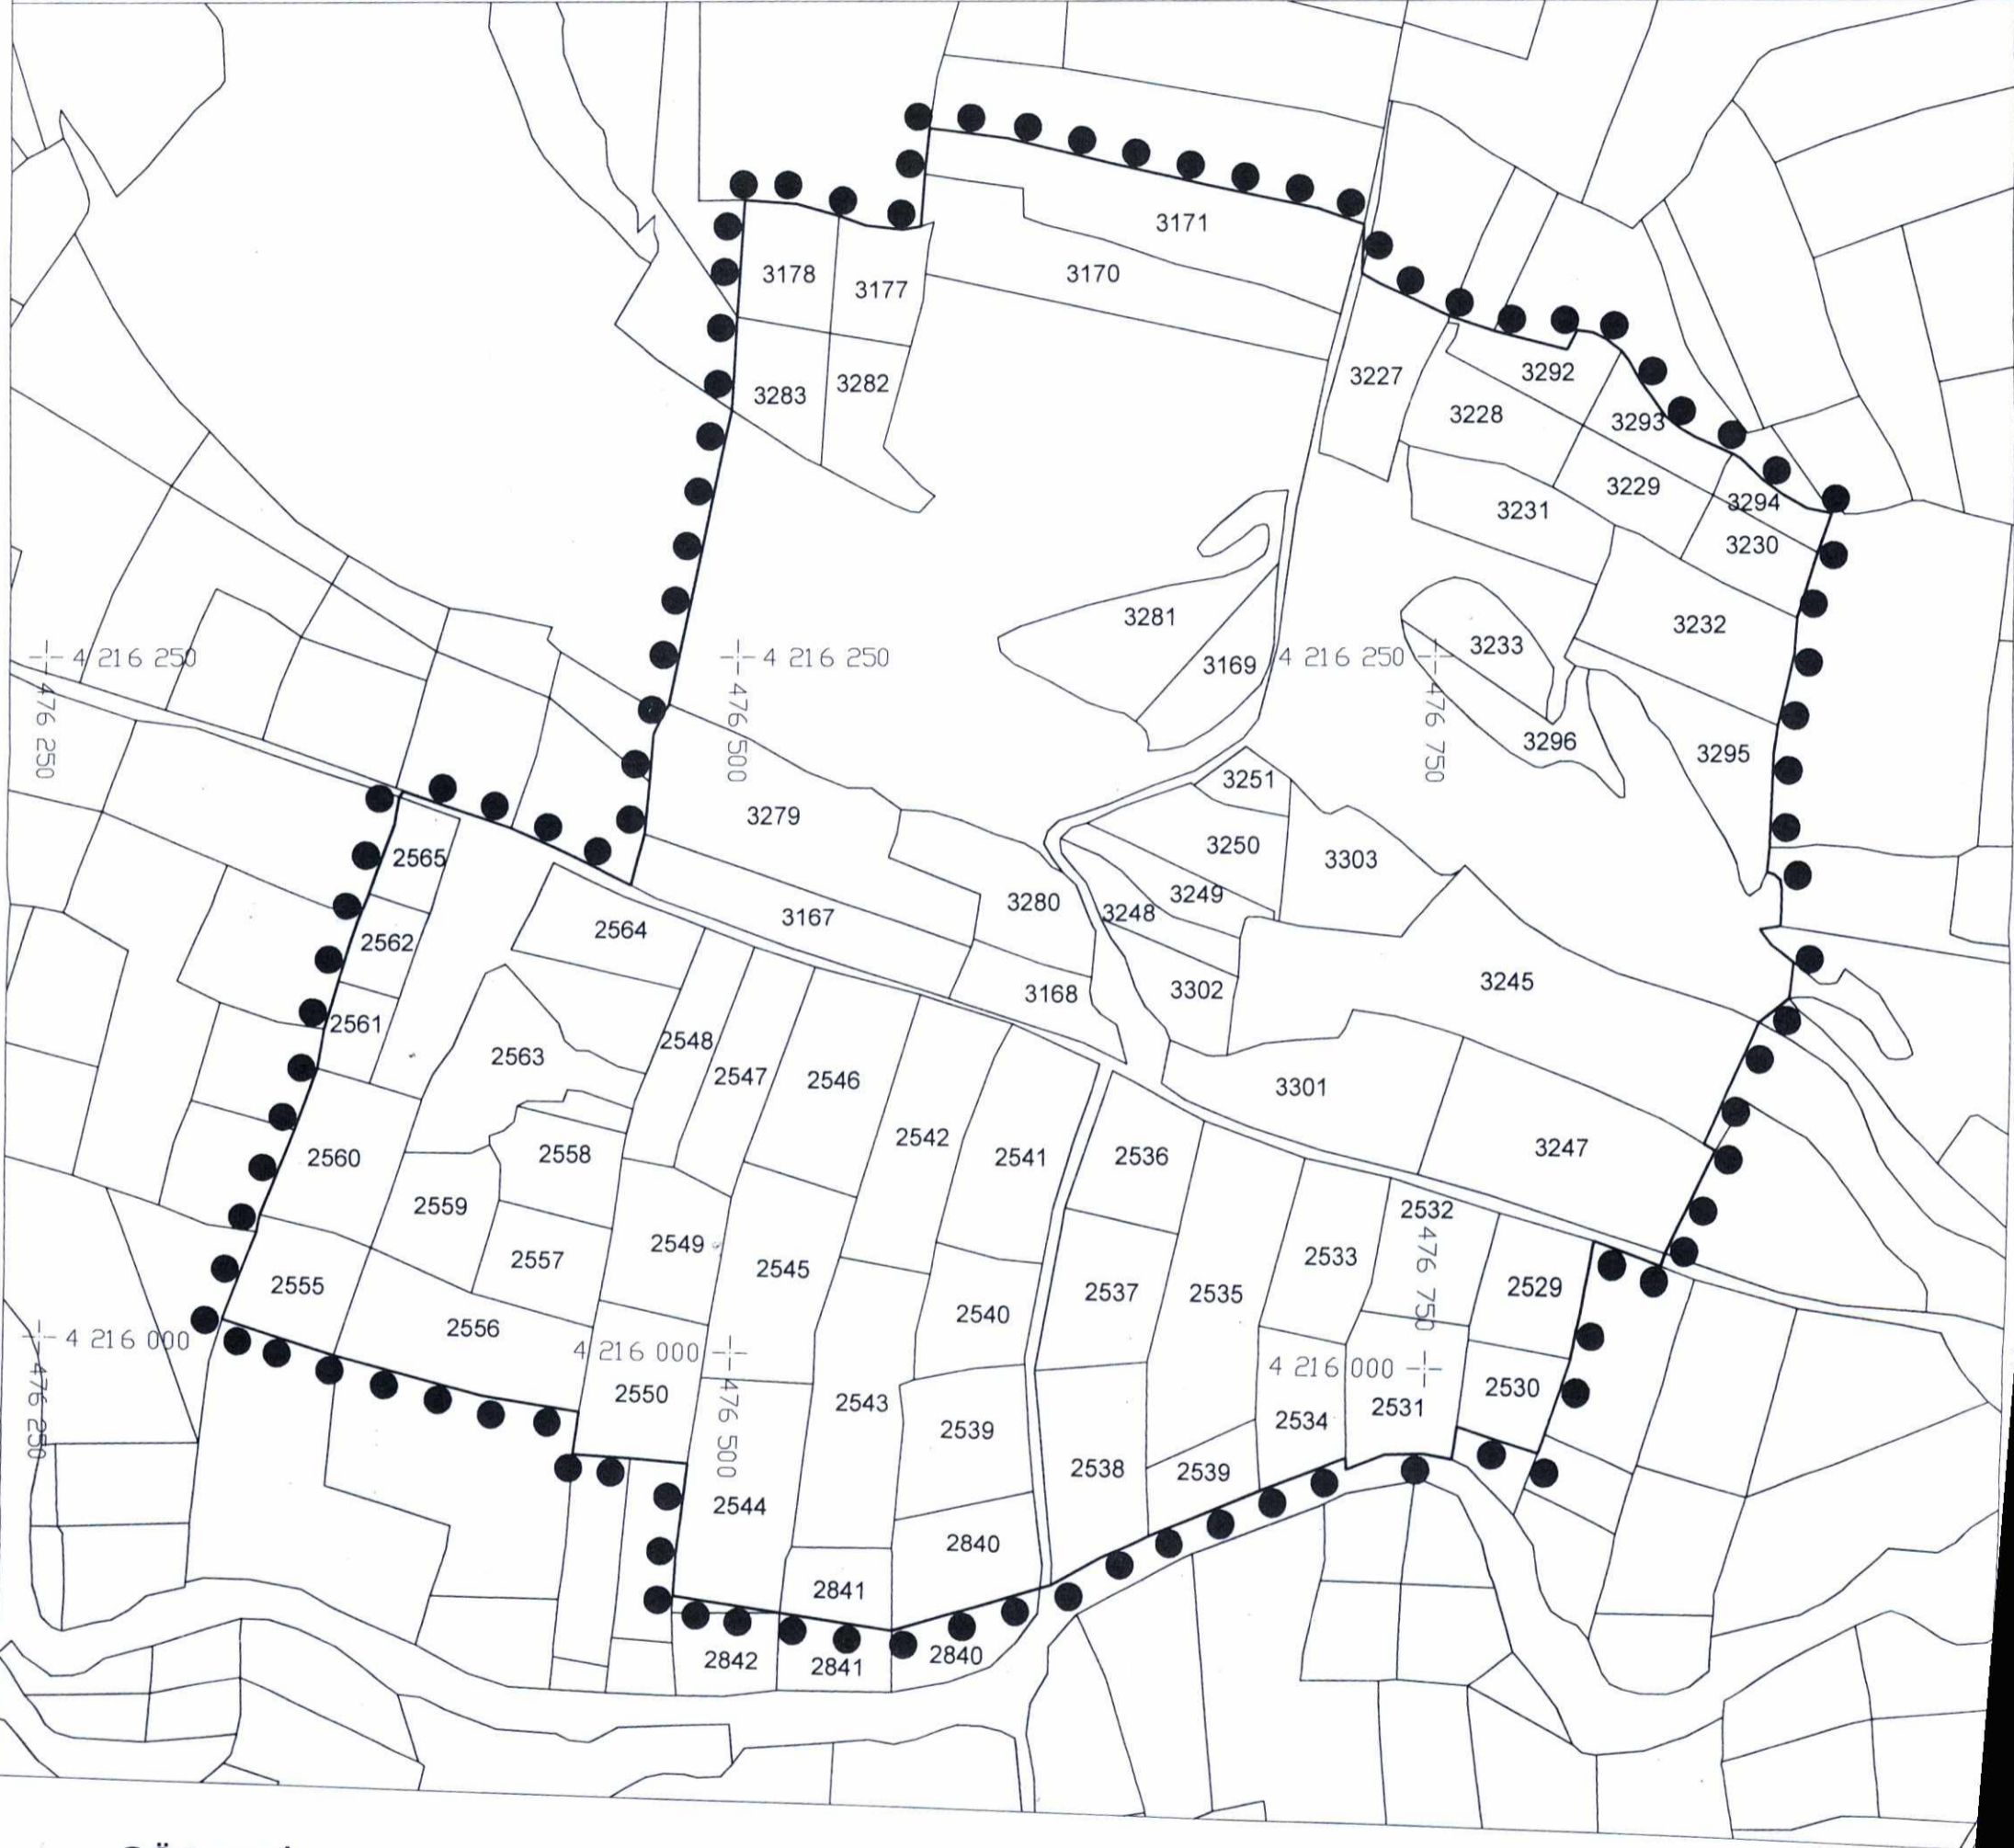

T.C.
KÜLTÜR VE TURİZM BAKANLIĞI
AYDIN KÜLTÜR VARLIKLARINI
KORUMA BÖLGE KURULU

KARAR

TOPLANTI TARİHİ VE NO: 17.11.2017 – 174
KARAR TARİHİ VE NO: 17.11.2017 – 7269

20.06.14
Toplantı Yeri
AYDIN

Denizli İli, Çivril İlçesi, Özdemirci Mahallesi, Kayadibi Mevkiinde bulunan arkeolojik alanın İzmir II Numaralı Kültür ve Tabiat Varlıklarını Koruma Kurulunun 13/04/1988 tarih ve 220 sayılı kararı ile I. Derece Arkeolojik Sit olarak tescil edildiği, Müdürlüğümüz arşivinde yapılan incelemelerde söz konusu sit sınırlarının koordinatlı kadastral haritalar kullanılarak hazırlanmadığının tespit edildiği belirtilerek, sit sınırlarının koordinatlı hale getirilebilmesi için, sit sınırlarını kapsayan ED 50 koordinat sisteminde hazırlanmış koordinatlı kadastral haritanın varsa ncz ortamında hazırlanarak iletilmesinin talep edildiği Koruma Bölge Kurulu Müdürlüğünün 06/01/2015 tarih ve 38 sayılı, 28/02/2017 tarih ve 901 sayılı yazıları ve sit sınırlarına ilişkin hazırlanan koordinatlı kadastral haritaların iletildiği Denizli Valiliği Kadastro Müdürlüğünün 18/02/2015 tarih ve 76 sayılı ve 09/03/2017 tarih ve 559144 sayılı yazıları ve ekleri ile Aydın Kültür Varlıklarını Koruma Bölge Kurulu Müdürlüğü uzmanlarınca hazırlanan 15/11/2017 tarihli rapor okundu. Ekleri ve konuya ilişkin tüm bilgi ve belgeleri üzerinde yapılan incelemeler ve görüşmeler sonucunda;

Dr.Levent ÜNVERDİ
İMZA

ÜYE

Mustafa YAVAŞ
İMZA

ÜYE

Çivril Belediyesi
BULUNMADI

DENİZLİ İLİ, ÇİVRİL İLÇESİ, ÖZDEMİRCİ MAHALLESİ, I. DERECE ARKEOLOJİK SİT HARİTASI

ÖLÇEK : 1/2500

GÖSTERİM

I. (Birinci) Derece
Arkeolojik Sit Sınırı

METİN KÜÇÜKKAPLAN
Kültür ve Turizm Uzmanı
Şehir Plancısı

ED 50 3 DERECE KOORDİNAT SİSTEMİNDE HAZIRLANMIŞTIR
SİT SINIRLARINDA ÇİZGİ KOORDİNAT ESAS ALINACAKTIR.

HAZIRLAYANLAR