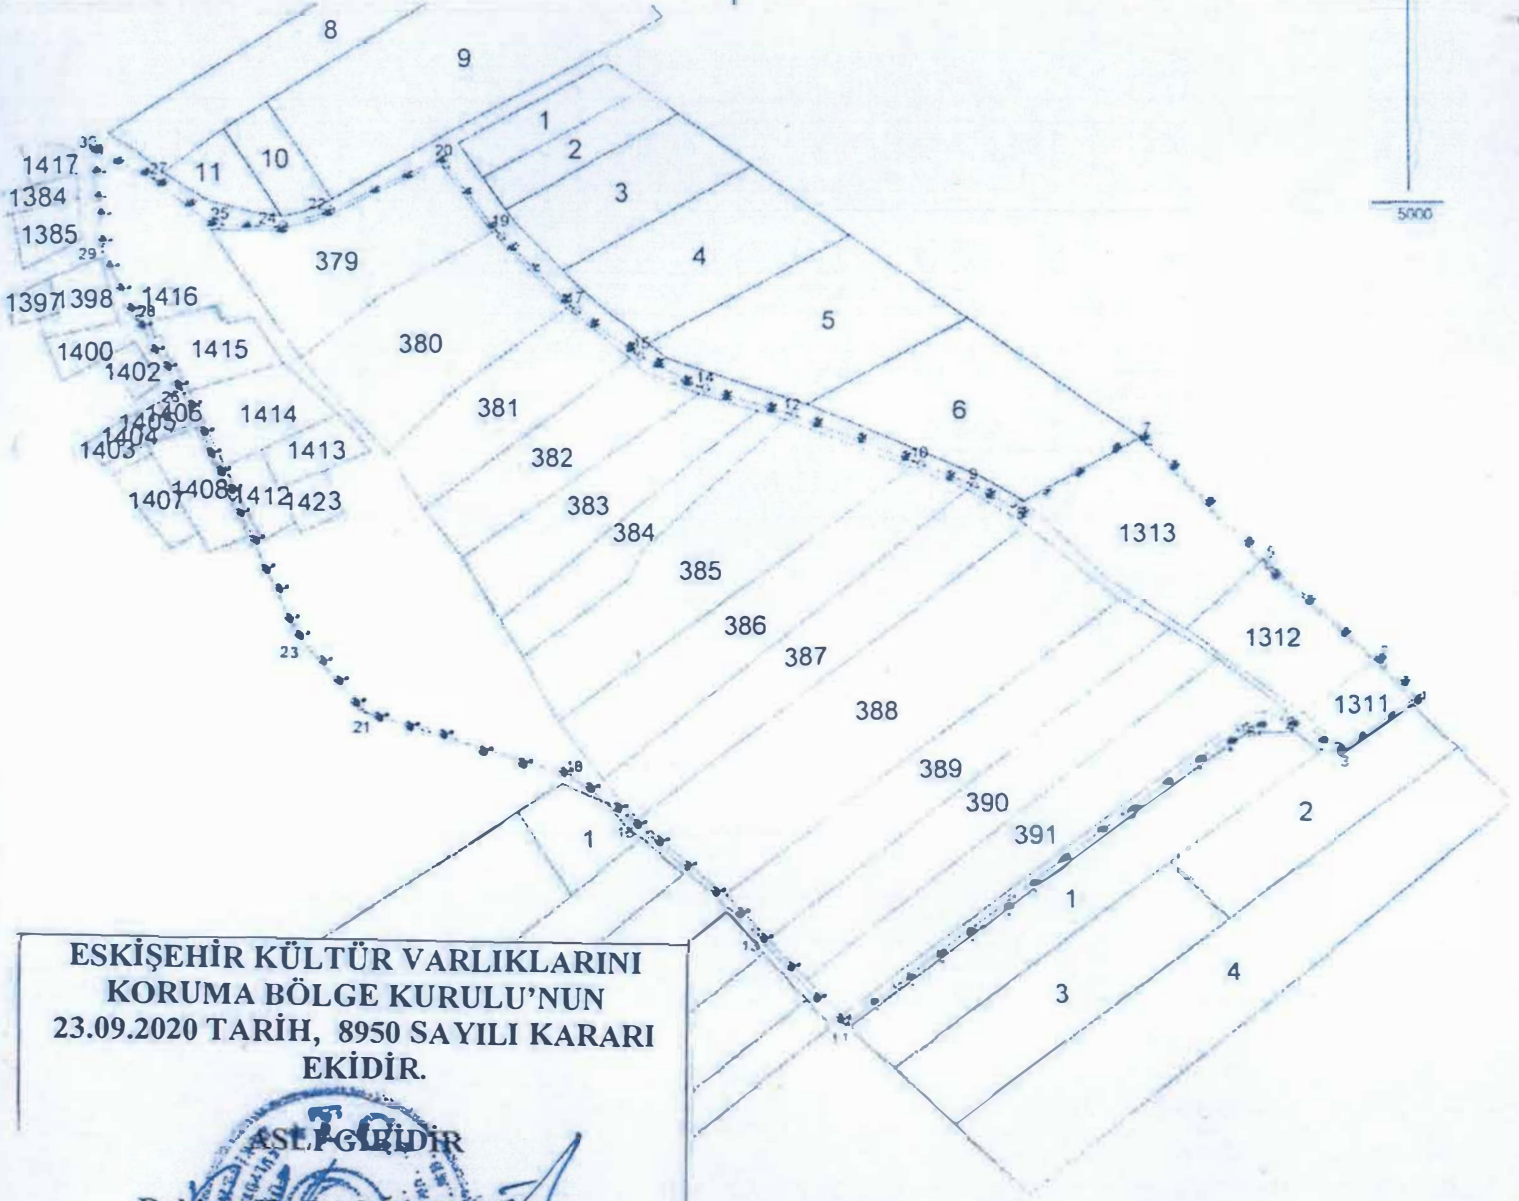

26.00.1021

T.C.
KÜLTÜR VE TURİZM BAKANLIĞI
ESKİŞEHİR KÜLTÜR VARLIKLARINI KORUMA BÖLGE KURULU

KARAR

Toplantı Tarih ve no: 23.09.2020 - 347
Karar Tarih ve no : 23.09.2020 - 8950

Toplantı Yeri
ESKİŞEHİR

Eskişehir İli, Odunpazarı İlçesi, Kalkanlı Mahallesi'nde yer alan Kalkanlı Höyük I. (Bir) Derece Arkeolojik Sit sınırlarına ilişkin hazırlanan koordinatlı kadastral sit krokisinin değerlendirilmesini konu alan Eskişehir Valiliğinin (Kadastro Müdürlüğü) 31.08.2020 tarih, E.2076964 sayılı yazısı ve eki; 22.09.2020 tarih, 388083 sayılı dosya inceleme raporu okundu, koordinatlı kadastral sit krokisi ve dosyası incelendi, yapılan görüşmeler sonucunda;

Eskişehir İli, Odunpazarı İlçesi, Kalkanlı Mahallesi'nde yer alan Gayrimenkul Eski Eserler ve Anıtlar Yüksek Kurulu'nun 15.11.1980 tarih, A-2498 sayılı Kararı ile I. (Bir) Derece Arkeolojik sit olarak tescil edilen Eskişehir Kültür ve Tabiat Varlıklarını Koruma Kurulunun 03.07.2003 tarih 2436 sayılı Kararı ile sit sınırları güncellenen ve kadastral sit krokisi uygun bulunan Kalkanlı Höyük'ün koordinatlandırılan kadastral sit krokisinin uygun olduğuna; sit sınırları içerisinde güvenlik önlemlerinin ilgili kurumlarca alınmasına ve Kurulumuzdan izinsiz herhangi bir fiziki ve inşai müdahalede bulunulmamasına karar verildi.

ESKİŞEHİR İLİ ODUNPAZARI İLÇESİ
KALKANLI MAHALLESİ
KALKANLI HÖYÜK
I. (BİR) DERECE ARKEOLOJİK SİTİ

..... I.(Bir) Derece Arkeolojik Sit Sınırı

ESKİŞEHİR KÜLTÜR VARLIKLARINI
KORUMA BÖLGE KURULU'NUN
23.09.2020 TARİH, 8950 SAYILI KARARI
EKİDİR.

Ada	Tamamı Sit Alanı İçerisinde Kalan Parseller
0	379 380 381 382 383 384 385 386 387 388 389 390 391 1311 1312 1313 1411 1412 1413 1414 1415 1423