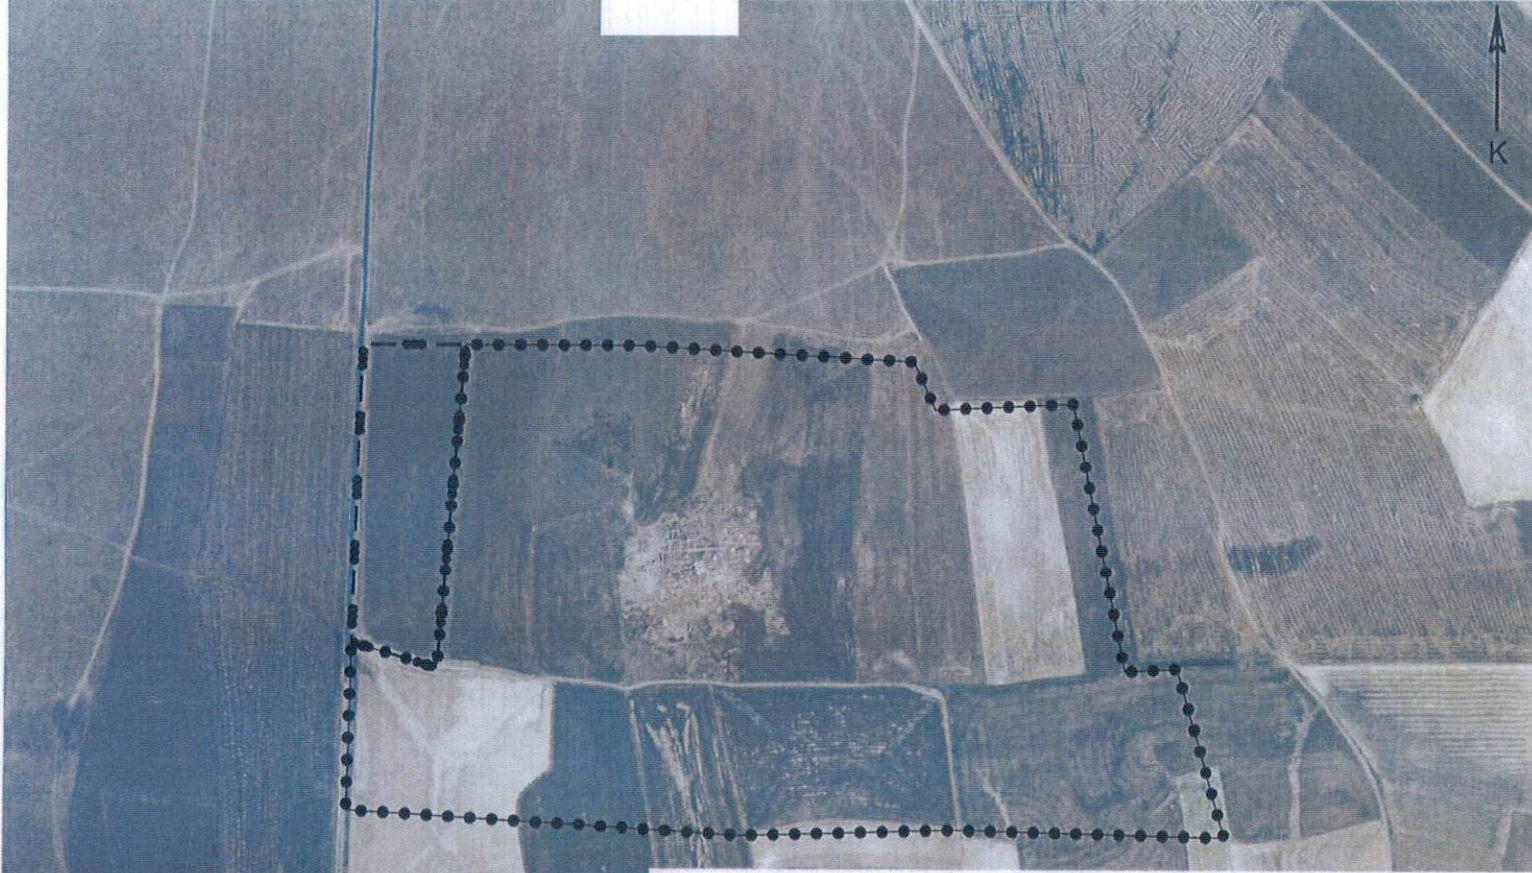

KOORDİNATLI ARKEOLOJİK SİT SINIRI KROKİSİ

İl : Eskişehir
İlçe : Seyitgazi
Mahalle : Yenikent
Pafta : I25-D3 , I25-C4
Adı : Küllüoba Höyük
Tür/Derece : I.(Bir) ve III.(Üç) Der. Ark. Sit
Ölçek : 1/Kroki
..... : I. (Bir) Der. Ark. Sit Sınırı
..... : III.(Üç) Der. Ark. Sit Sınırı

I.(Bir) Derece Sit Sınırı Koordinat Listesi

ED50 - 6° DOM: 33

Nokta No	Y	X
2	306179.508	4381326.409
3	306432.423	4381312.315
4	306452.522	4381267.703
5	306579.775	4381273.710
6	306629.313	4381027.643
7	306677.058	4381030.370
8	306721.895	4380877.533
9	306470.901	4380884.023
10	306278.213	4380878.454
11	305917.571	4380900.232
12	305922.049	4381052.141
13	305999.821	4381028.944
14	306023.318	4381326.381

I.(Bir) Derece Sit Sınırı Koordinat Listesi

ED50 - 3° DOM: 30

Nokta No	Y	X
2	563945.158	4380912.246
3	564198.400	4380906.594
4	564219.974	4380862.679
5	564346.955	4380872.925
6	564404.670	4380628.650
7	564452.298	4380632.967
8	564502.205	4380481.711
9	564251.138	4380479.828
10	564058.744	4380467.837
11	563697.581	4380477.577
12	563696.992	4380629.549
13	563775.492	4380608.959
14	563789.058	4380907.010

III.(Üç) Derece Sit Sınırı Koordinat Listesi

ED50 - 3° DOM: 30

Nokta No	Y	X
1	563695.927	4380903.886
12	563696.992	4380629.549
13	563775.492	4380608.959
14	563789.058	4380907.010

III.(Üç) Derece Sit Sınırı Koordinat Listesi

Nokta No	Y	X
1	305930.134	4381326.364
12	305922.049	4381052.141
13	305999.821	4381028.944
14	306023.318	4381326.381

ESKİŞEHİR KÜLTÜR VARLIKLARINI KORUMA
BÖLGE KURULUNUN
26.10.2020 TARİH, 9014 SAYILI KARARI EKİDİR.

ASLI GİBİDİR
Rabime KARAOĞLU MURAT
Bölge Kurulu Müdürü