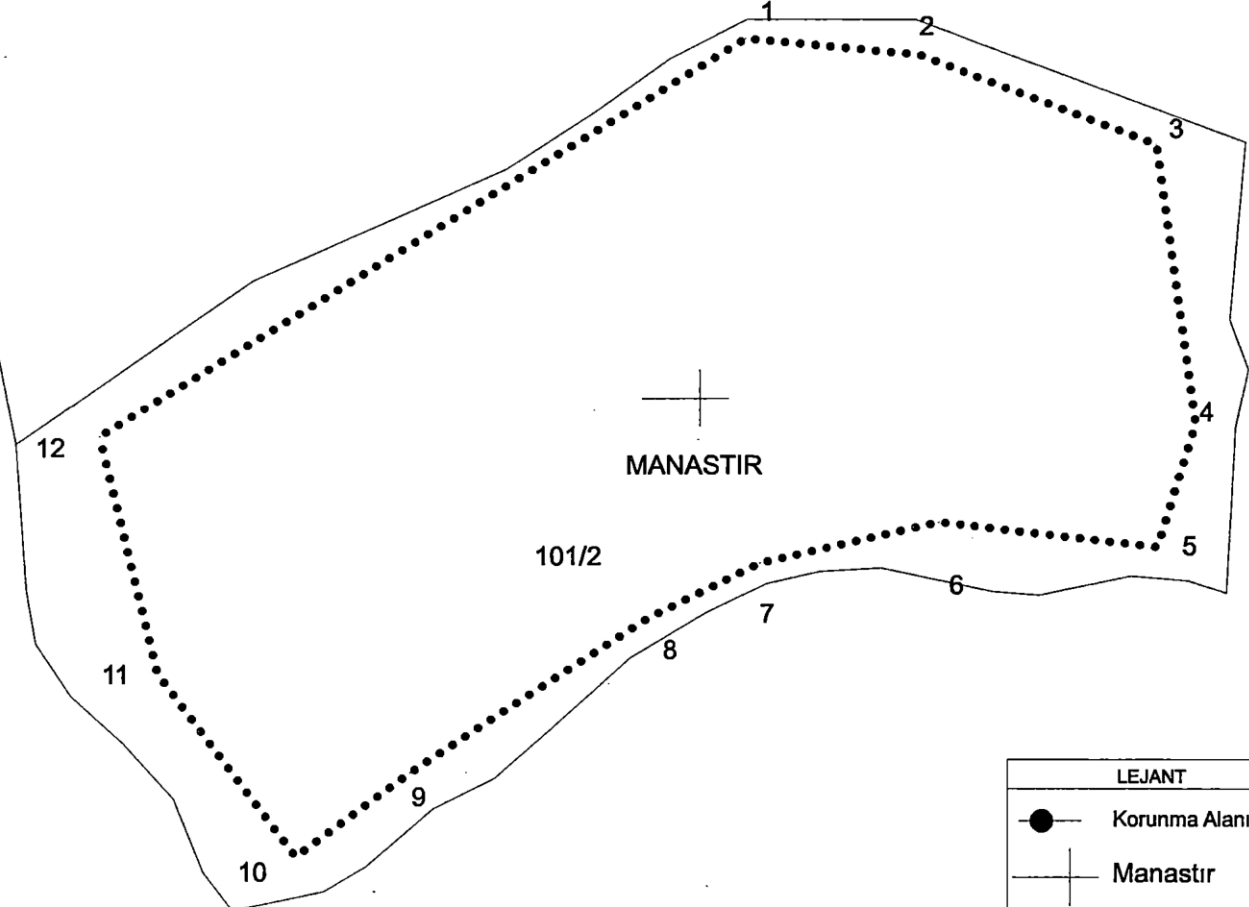

Mardin ili, Nusaybin ilçesi, Üçköy Mahallesi, 101 ada 2 nolu parselde yer alan, mülkiyeti Midyat Süryani Deyrulumur Mor Gabriel Manastırı Vakfı'na ait, Mor Abraham Manastırı'nın;

- 2863 sayılı Yasa kapsamında korunması gerekli taşınmaz kültür varlığı özelliği göstermesi nedeni ile tesciline
- Hazırlanan tescil fişinin uygun olduğuna,
- Korunma alanının ekli 1/2000 ölçekli koordinatlı haritada gösterildiği şekilde belirlenmesine,
- Yapı grubunun "I. Grup Yapı" olarak belirlenmesine,
- Tapu Müdürlüğünce, tescil edilen taşınmazın tapu kütüğünün beyanlar hanesine "Korunması Gerekli Taşınmaz Kültür Varlığıdır", "I. Grup Yapıdır" şerhlerinin konulmasına karar verildi.

İL : Mardin
İLÇE : Nusaybin
MAH/KÖY : Üçköy Mah.
ADI : Mor Abraham Manastırı
ve Korunma Alanı
ALAN : 34707,82 m²

101/1

Nokta No	Y	X
1	452393.432	4118449.226
2	452439.060	4118445.079
3	452502.034	4118421.582
4	452512.397	4118347.639
5	452502.341	4118314.958
6	452444.400	4118321.494
7	452397.161	4118310.609
8	452367.684	4118296.177
9	452305.341	4118255.714
10	452275.015	4118233.712
11	452238.825	4118281.671
12	452223.666	4118344.454
MANASTIR	452380.920	4118343.308

3 Derece ITRF_42

LEJANT	
	Korunma Alanı
	Manastır