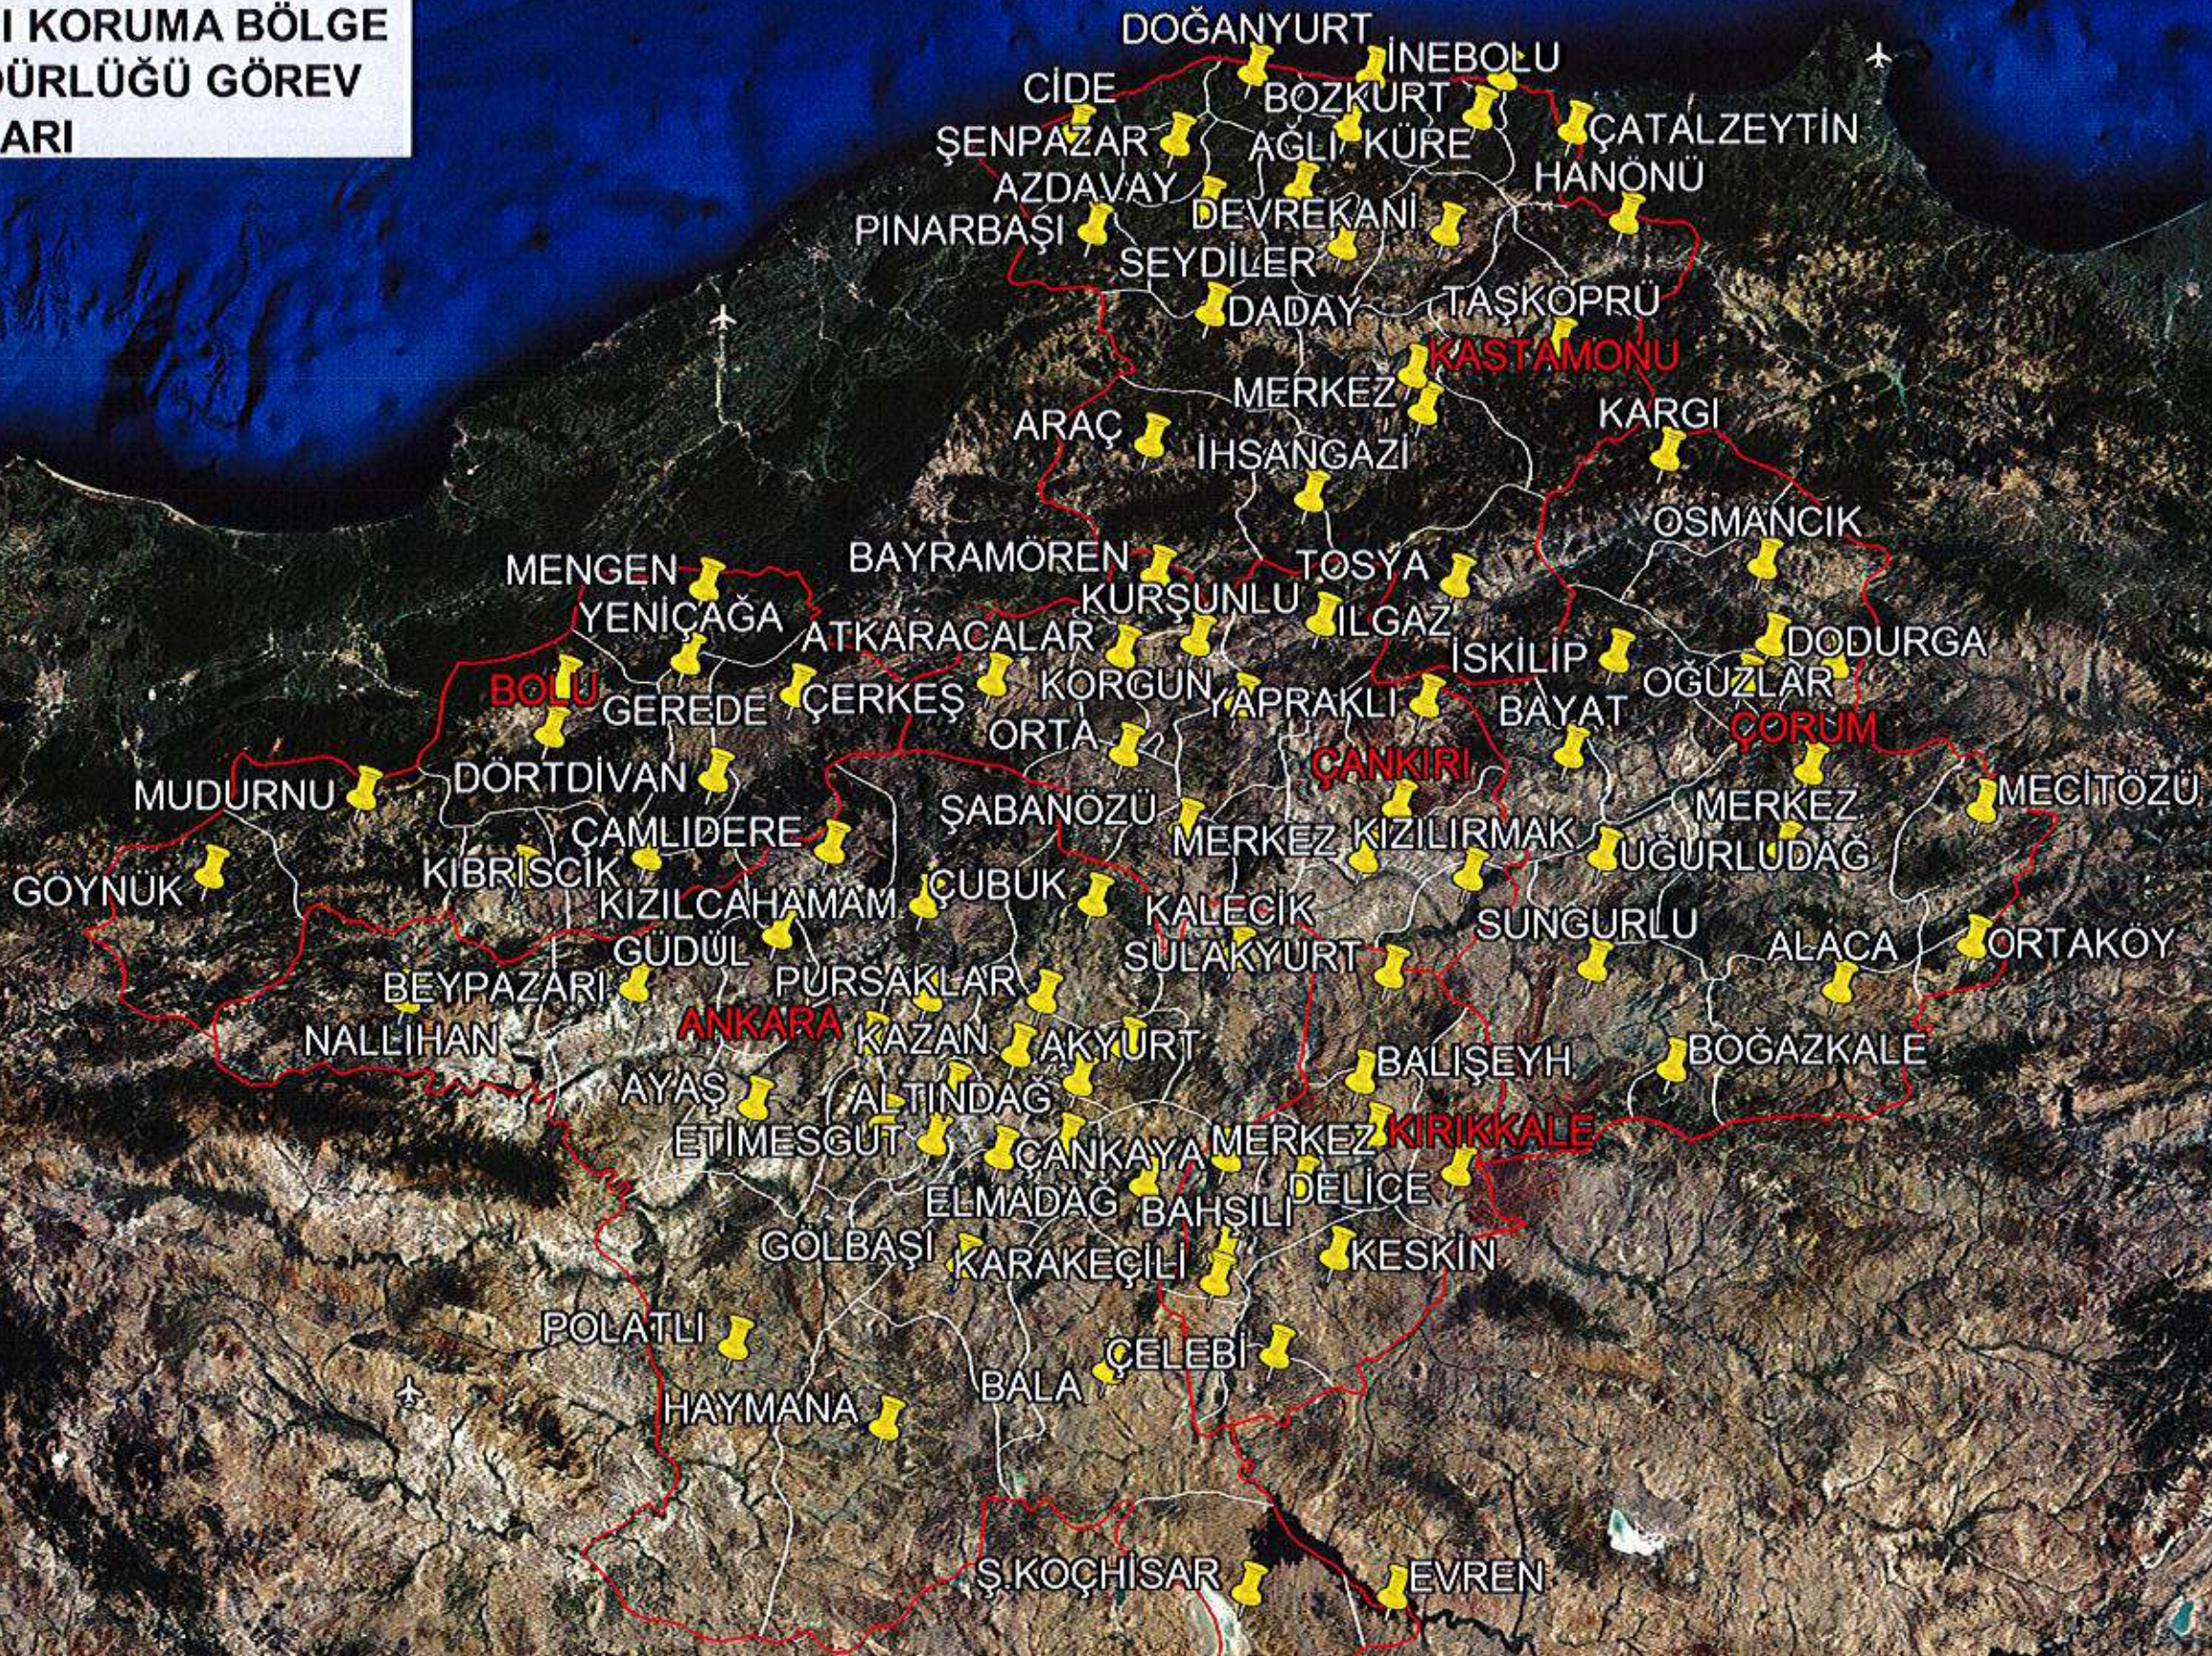

ANKARA KÜLTÜR
VARLIKLARINI KORUMA BÖLGE
KURULU MÜDÜRLÜĞÜ GÖREV
ALANI SINIRLARI

Açıklama

Google Earth

© 2021 Basarsoft
Image Landsat Copernicus
Data SIO, NOAA, U.S. Navy, NGA, GEBCO
© 2021 Google

100 km