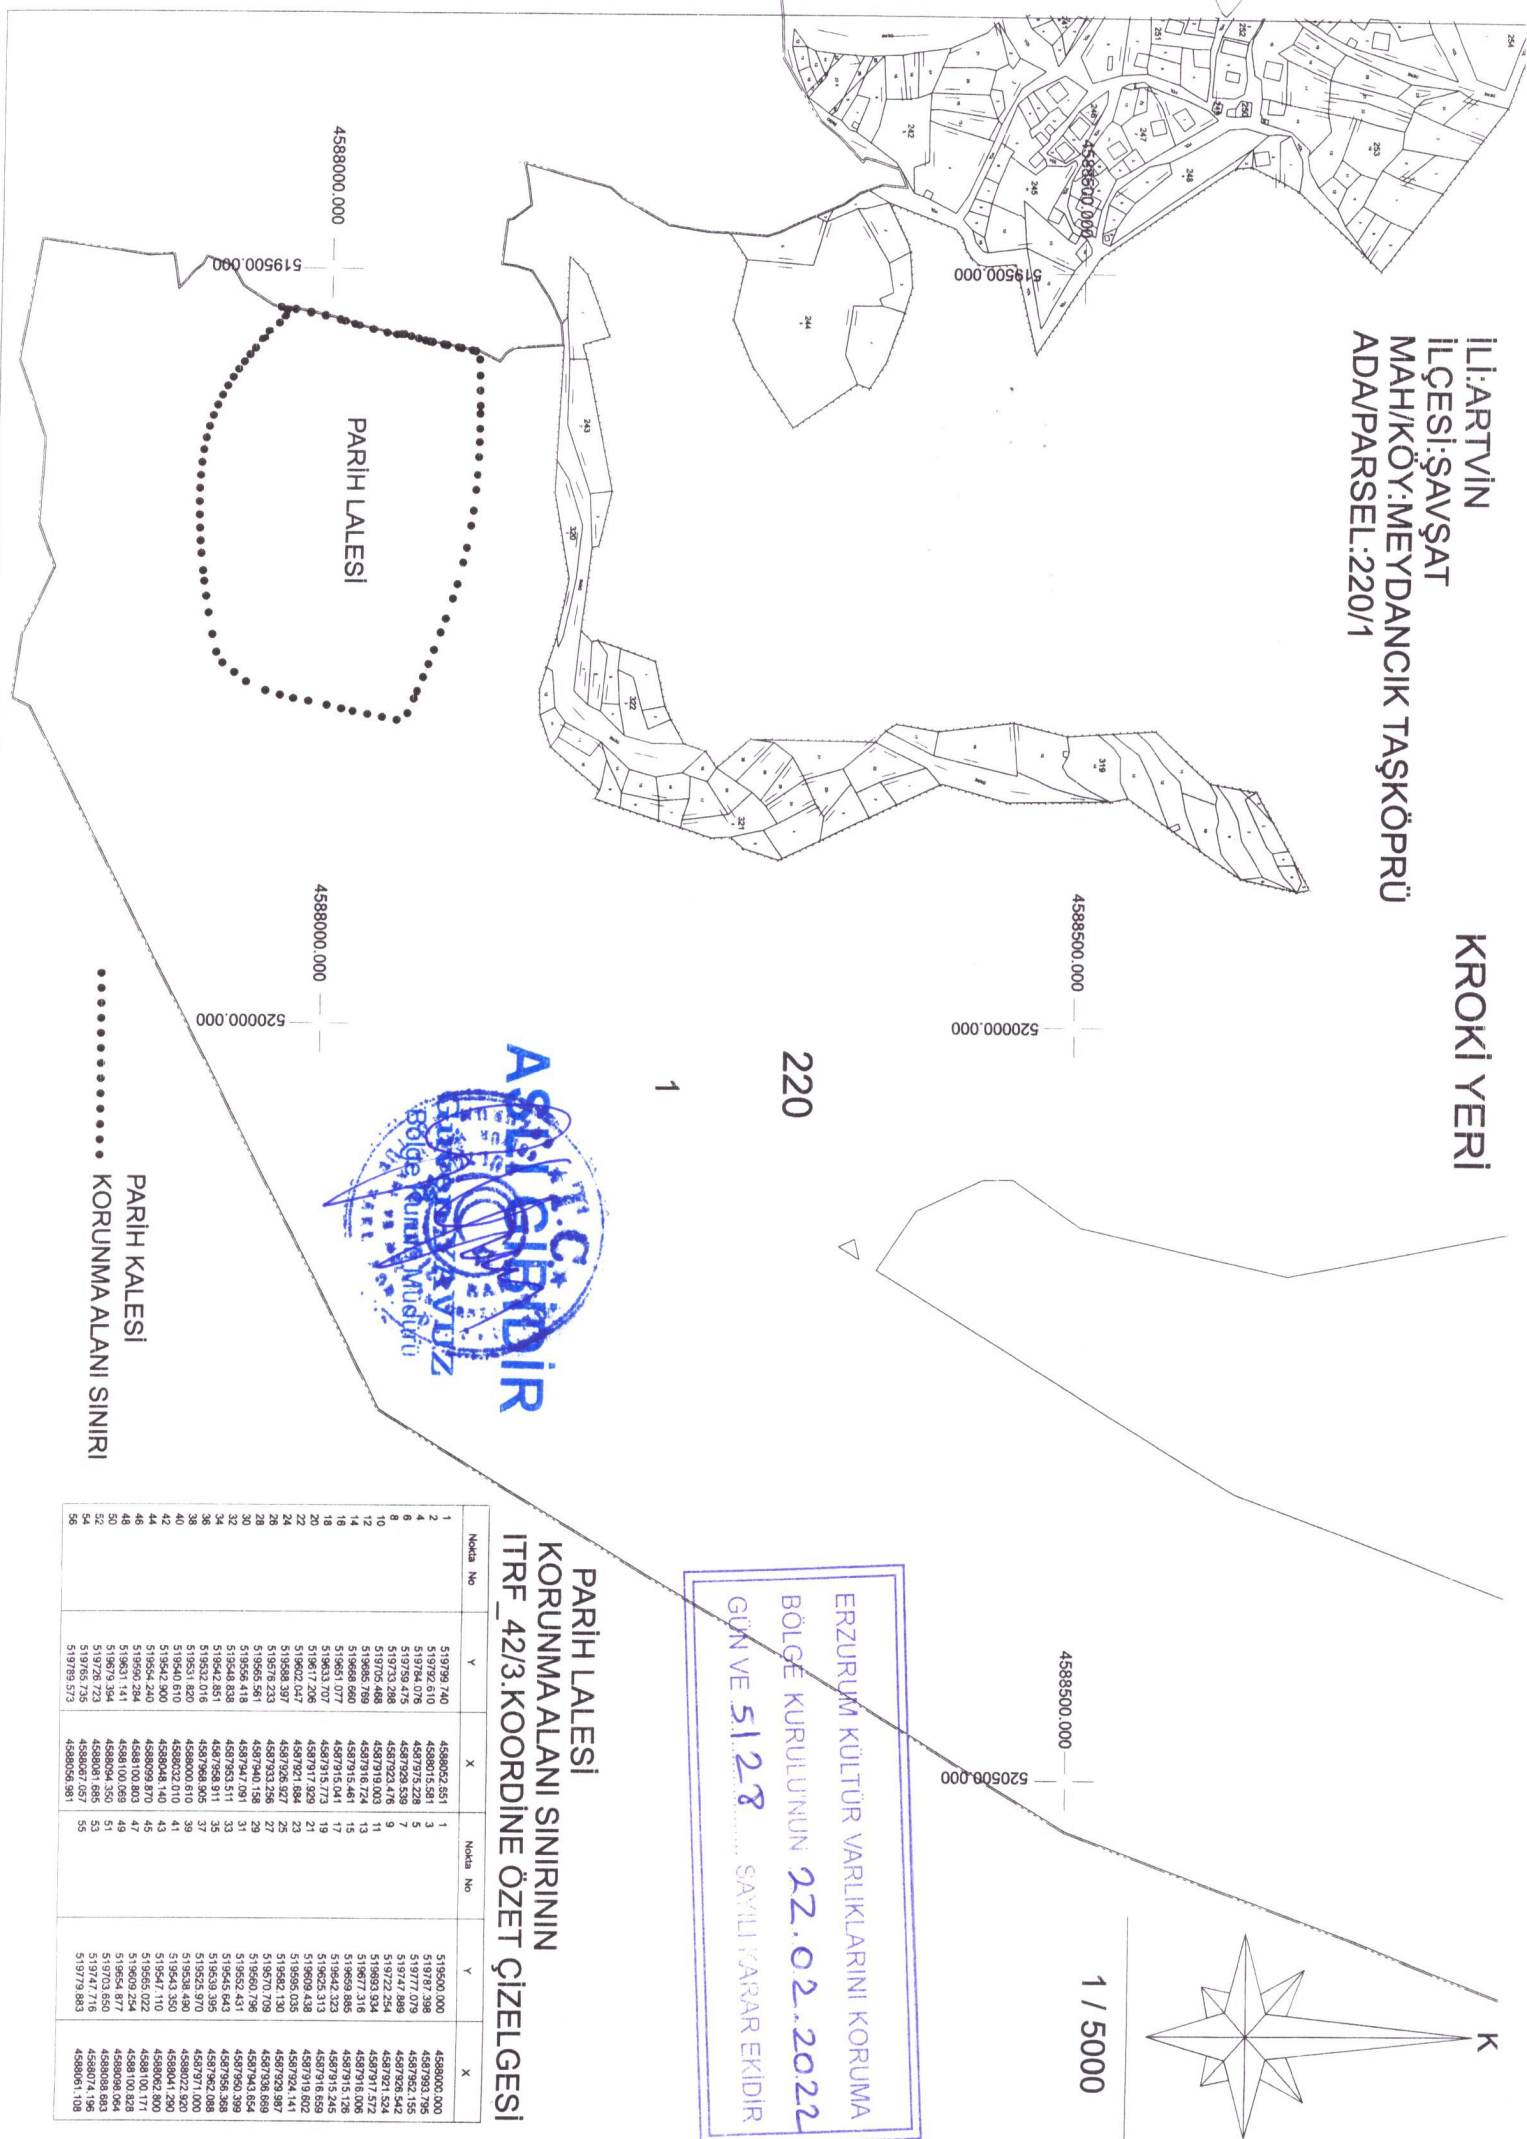

İLİ:ARTVİN
İLÇESİ:ŞAŞAT
MAH/KÖY:MEYDANCIK TAŞKÖPRÜ
ADA/PARSEL:220/1

KROKİ YERİ

ERZURUM KÜLTÜR VARLIKLARINI KORUMA
BÖLGE KURULUNUN 22.02.2022
GÜN VE 5128 SAYILI KARAR EKİDİR

PARİH LALESİ
KORUNMA ALANI SINIRININ
ITRF_42/3.KOORDİNE ÖZET ÇİZELGESİ