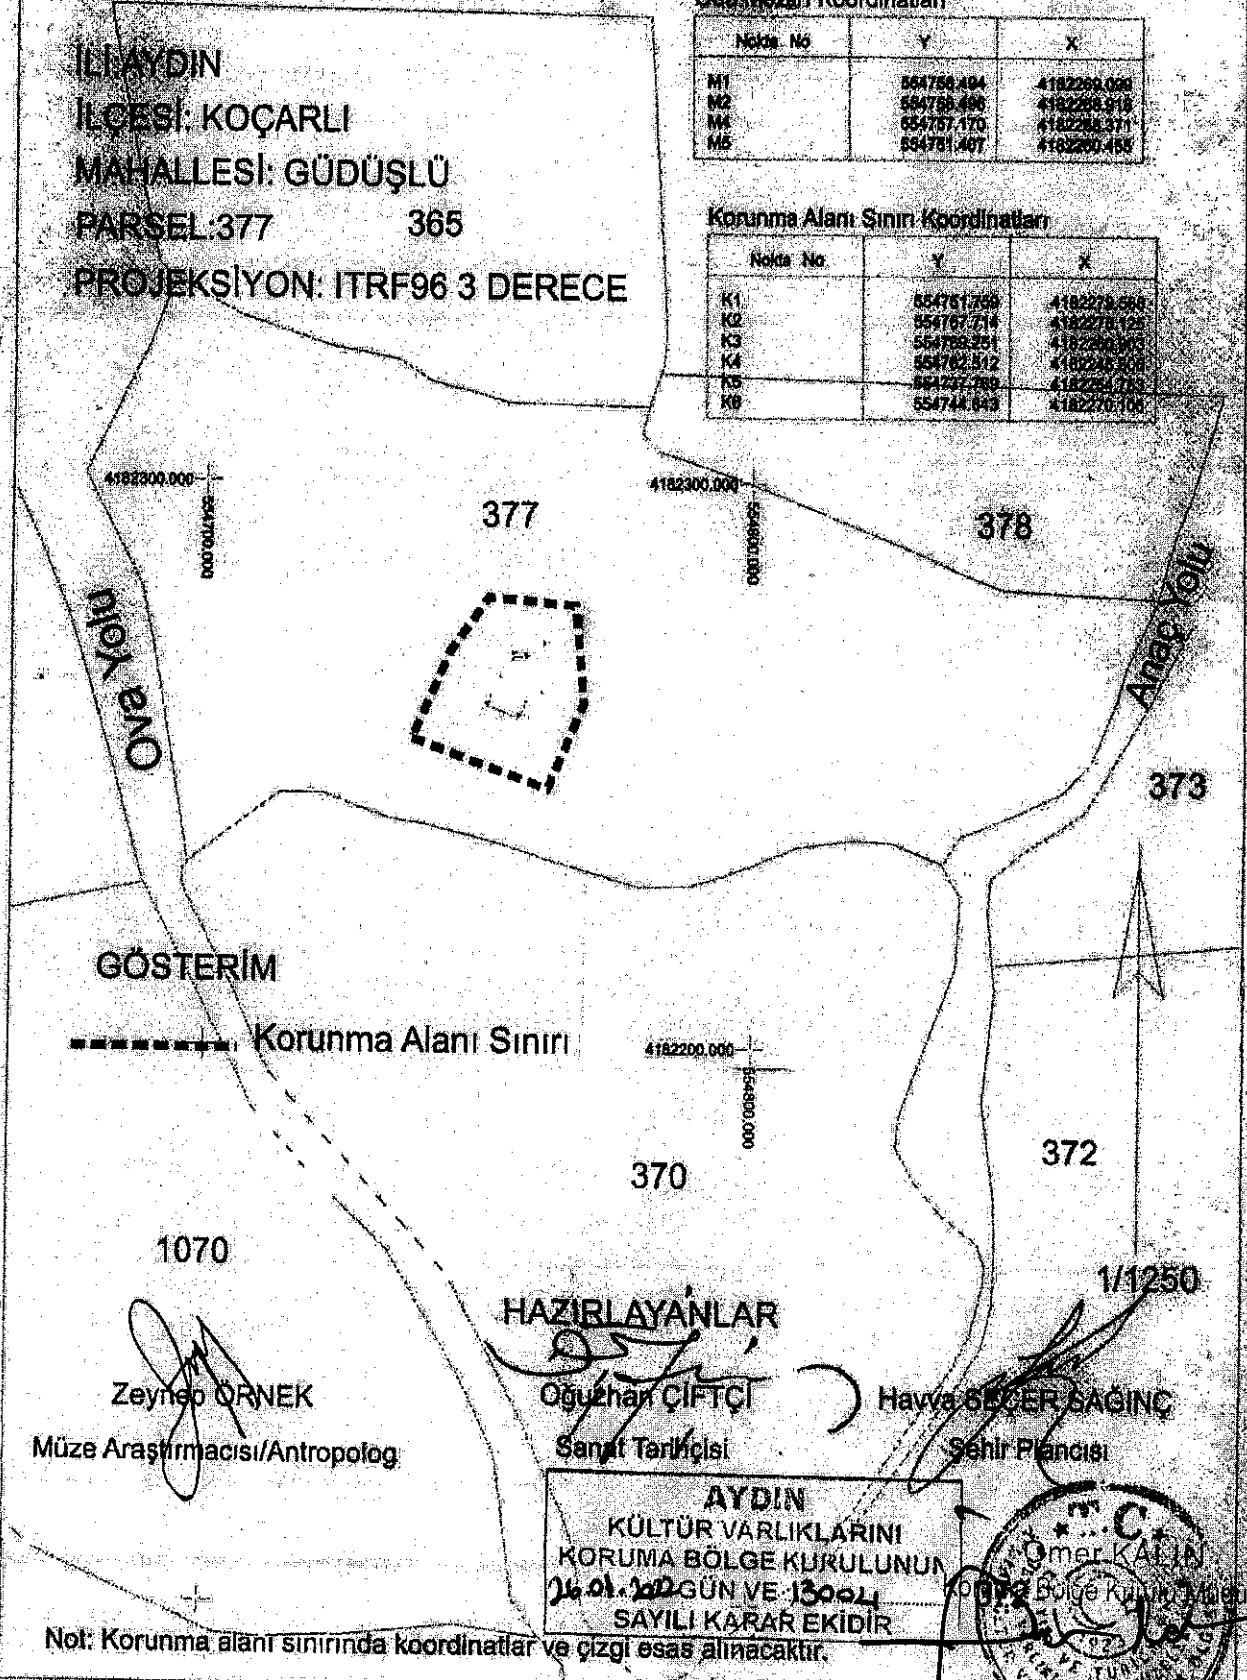

AYDIN İLİ, KOÇARLI İLÇESİ, GÜDÜŞLÜ MAHALLESİ
377 PARSELDEKİ TESCİLLİ ODA MEZARI KORUNMA ALANI SINIRI

İLİ: AYDIN
İLÇESİ: KOÇARLI
MAHALLESİ: GÜDÜŞLÜ
PARSEL: 377 365
PROJEKSİYON: ITRF96 3 DERECE

Oda Mezarı Koordinatları

Nocta No	Y	X
M1	554750.404	4182250.020
M2	554750.400	4182250.318
M3	554751.170	4182250.371
M5	554751.407	4182250.458

Korunma Alanı Sınır Koordinatları

Nocta No	Y	X
K1	554751.759	4182279.593
K2	554751.714	4182279.125
K3	554752.251	4182250.313
K4	554752.512	4182245.303
K5	554752.789	4182250.753
K6	554744.643	4182270.700

GÖSTERİM

----- Korunma Alanı Sınırı

1070

HAZIRLAYANLAR

Zeynep ÖRNEK

Müze Araştırmacısı/Antropolog

Oğuzhan ÇİFTÇİ

Sanat Tarihcisi

Hayra BEĞER SAGINÇ

Şehir Plancısı

AYDIN
KÜLTÜR VARLIKLARINI
KORUMA BÖLGE KURULUNUN
26.01.2022 GÜN VE 13064
SAYILI KARAR EKİDİR

Not: Korunma alanı sınırında koordinatlar ve çizgi esas alınacaktır.