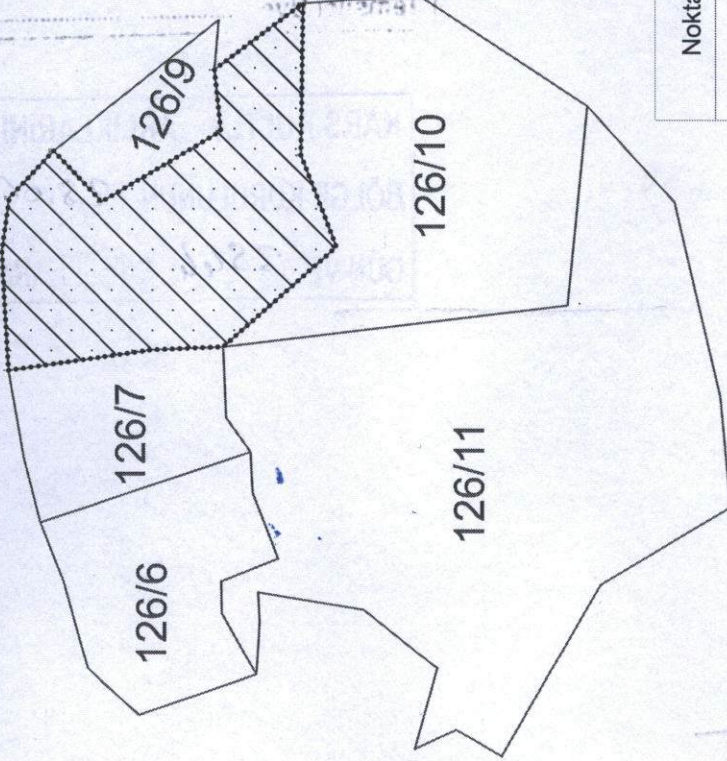

ARDAHAN İLİ GÖLE İLÇESİ BÜYÜK ALTUNBULAK KÖYÜ  
126 ADA 8 PARSELDE YER ALAN TESCİLLİ TAŞINMAZ ve KORUMA ALANI

126/8

..... KORUMA ALANI SINIRI  
▨ TESCİLLİ TAŞINMAZ ve PARSELİ  
—— PARSEL SINIRI

Nokta No	Y	X
1	560311.120	4519996.209
2	560312.857	4519984.260
3	560313.097	4519978.437
4	560321.443	4519969.095
5	560329.099	4519972.035
6	560341.738	4519971.854
7	560336.216	4519979.168
8	560331.112	4519978.633
9	560325.155	4519988.480
10	560329.456	4519992.430
11	560325.500	4519996.084
12	560321.063	4519996.738